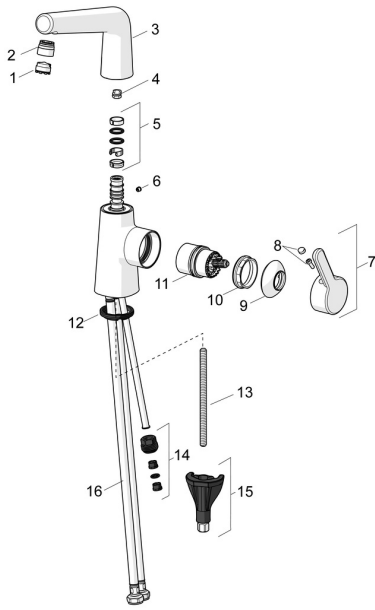

## Parti di ricambio

### SP51032283

	Nome	Codice
01	Aeratore, M18.5x1, TJ	59913366
02	Fitting ring for aerator Cromo	59914645
03	Bocca Cromo	1013094V
03	Bocca Cromo <b>Fuori produzione</b>	59914651
04	Vite per bloccaggio bocca, 60° / 0°	59914264
04	Vite per bloccaggio bocca, 120° <b>Fuori produzione</b>	59914429
05	Kit di guarnizione	59914263
06	Spinotto Cromo	59913762
07	Leva Cromo	59914652
08	Tappo	59914573
09	Cappuccio Cromo	59914649
10	Dado di fissaggio, M4x1.5, SW 38	59914128
11	Cartuccia	59914665
12	Rondella	59914591
13	Viti di fissaggio, M8x1, L=130	59914474
14	Nipple <b>Fuori produzione</b>	59914133
15	Set di fissaggio	59914475
16	Cannette flessibili, L=430, G3/8-M10x1, DN8 LH	59914653
N.I.	Scarico a saltarello Cromo	59911441
N.I.	Asta saltarello Cromo	59913459