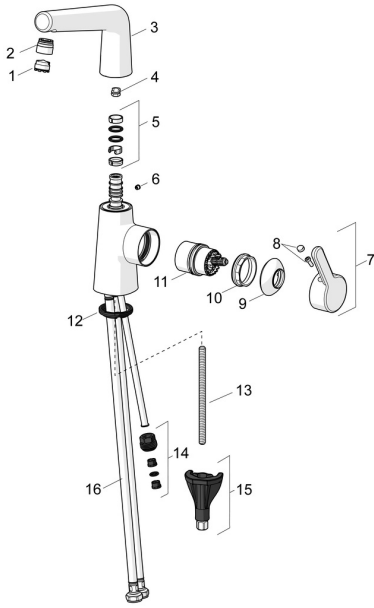

## Ersatzteile

### SP51032283

	Name	Art.-Nr.
01	Luftsprudler, M18.5x1, TJ	59913366
02	Montagering für Luftsprudler Chrom	59914645
03	Auslauf Chrom	1013094V
03	Auslauf Chrom <b>Ausgelaufen</b>	59914651
04	Begrenzer für Schwenkauslauf, 60° / 0°	59914264
04	Begrenzer für Schwenkauslauf, 120° <b>Ausgelaufen</b>	59914429
05	Dichtungskit	59914263
06	Blindstopfen Chrom	59913762
07	Hebel Chrom	59914652
08	Dekorkappe	59914573
09	Abdeckkappe Chrom	59914649
10	Spann-Mutter, M42x1.5, SW 38	59914128
11	Kartusche	59914665
12	Bodendichtung	59914591
13	Befestigungsschraube, M8x1, L=130	59914474
14	Anschlussnippel <b>Ausgelaufen</b>	59914133
15	Befestigungssatz	59914475
16	Anschlußschlauch, L=430, G3/8-M10x1, DN8 LH	59914653
N.I.	Ablaufgarnitur Chrom	59911441
N.I.	Zugstange mit Knopf Chrom	59913459