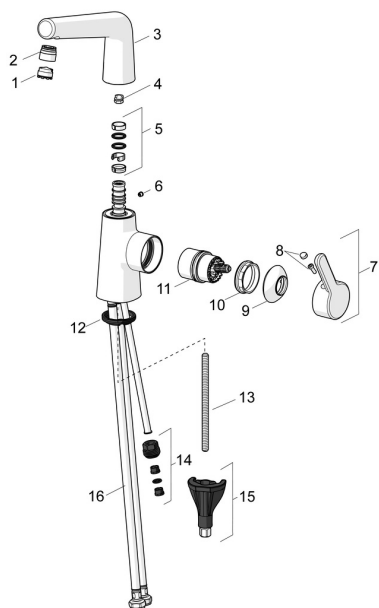

## Náhradní díly

### SP51032283

	Název	Kód
01	Aerator, M18.5x1, TJ	59913366
02	Fitting ring for aerator Chrom	59914645
03	Výtokové rameno Chrom	1013094V
03	Výtokové rameno Chrom <b>Ukončeno</b>	59914651
04	Omezovač, 60° / 0°	59914264
04	Omezovač, 120° <b>Ukončeno</b>	59914429
05	Těsnící sada	59914263
06	Vymezovací vložka Chrom	59913762
07	Páka Chrom	59914652
08	Záslepka	59914573
09	Krytka Chrom	59914649
10	Upevňovací matice, M42x1.5, SW 38	59914128
11	Kartuše	59914665
12	Těsnění	59914591
13	Upevňovací šroub, M8x1, L=130	59914474
14	Šroubení <b>Ukončeno</b>	59914133
15	Upevňovací set	59914475
16	Flexibilní hadička, L=430, G3/8-M10x1, DN8 LH	59914653
N.I.	Vypouštěcí ventil Chrom	59911441
N.I.	Ovládací táhlo vypouštěcího ventilu Chrom	59913459