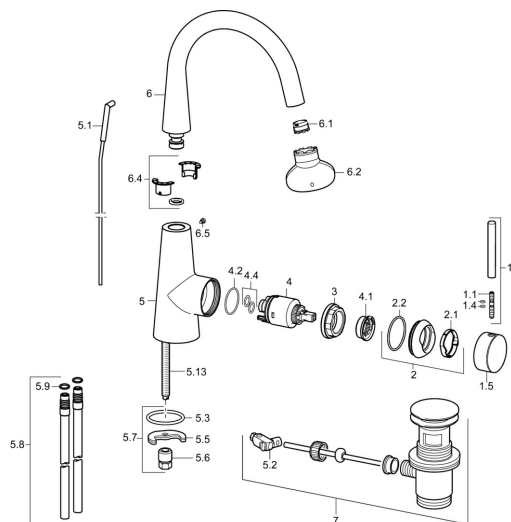

EAN: 4015474184664
static.hansa.com/51032278

Náhradné diely

SP51032173

	Názov	Kód
1	Ovládacia rukoväť, 70 mm	59913331
1.1	Skrutka, M5x35	59913299
1.4	O-krúžok, d 3x1.5	59913100
1.5	Klobúk,krytka Chróm	59913328
1.5	Klobúk,krytka Čierna Ukončené	59913329
1.5	Klobúk,krytka Biela Ukončené	59913330
2	Krytka Chróm	59913364
2.1	Trecí krúžok	59913363
2.2	O-krúžok, d 38x2	59913212
3	Skrutka, M42x1, SW34	59913365
4	Kartuš, 3.5 Eco	59912324
4	Kartuš, 3.5 Classic	59913075
4.1	Temperature adjustment limiter	59912325
4.2	O-krúžok, d 28.24x2.62 Ukončené	59912590
4.4	O-krúžok, d 10.10x1.60 Ukončené	59905072
5.1	Tiahlo s guľovým čapom Chróm	59913362
5.2	Spojovací diel tiahla	59904624
5.3	O-krúžok, d 36.09x d 3.53	59913396
5.5		59904765
5.6	Skrutka, M8x1, SW13	59904766
5.7	Upevňovací set	59910749
5.8	Spojovacie potrubie, L=430, M10x1	59912550
5.9	O-krúžok, 9x2	59905095
5.13	Upevňovacia skrutka, M8x1, L=140	59912474
6	Výtokové rameno	59913456
6.1	Aerator, M18.5x1, TJ	59913366
6.2	Kľúč k aerátoru, M18.5	59913367
6.4	Tesnenie sada	59911884
6.5	Skrutka, M4x7	59902075
7	Vypúšťací ventil umývadla Chróm	59911441
N.I.	Kľúč, SW30/34	59912108
N.I.	Flexibilná hadička, L=500, G3/8-M10x1	59911767