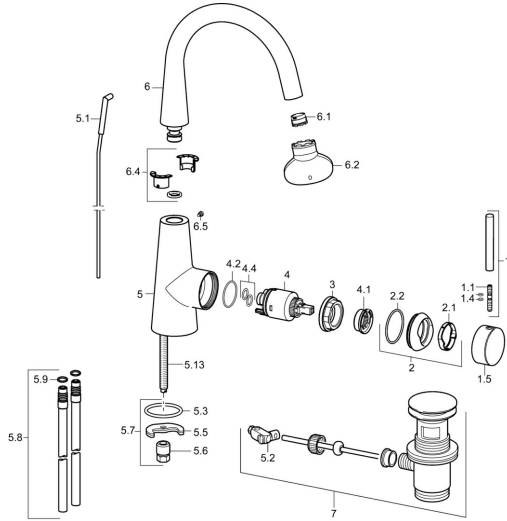

EAN: 4015474184664
static.hansa.com/51032278

Pièces de rechange

SP51032173

	Nom	Code
1	Levier, 70 mm	59913331
1.1	Vis, M5x35	59913299
1.4	Joint, d 3x1.5	59913100
1.5	Capuchon Chrome	59913328
1.5	Capuchon Noir Arrêté	59913329
1.5	Capuchon Blanc Arrêté	59913330
2	Chape Chrome	59913364
2.1	Bague glissante	59913363
2.2	Joint, d 38x2	59913212
3	Vis, M42x1, SW34	59913365
4	Cartouche, 3.5 Eco	59912324
4	Cartouche, 3.5 Classic	59913075
4.1	Temperature adjustment limiter	59912325
4.2	Joint, d 28.24x2.62 Arrêté	59912590
4.4	Joint, d 10.10x1.60 Arrêté	59905072
5.1	Tringle pour vidage Chrome	59913362
5.2	Joint	59904624
5.3	Joint, d 36.09x d 3.53	59913396
5.5	Fixing plate	59904765
5.6	Vis, M8x1, SW13	59904766
5.7	Ensemble de fixation	59910749
5.8	Tuyau de raccordement, L=430, M10x1	59912550
5.9	Joint, 9x2	59905095
5.13	Vis, M8x1, L=140	59912474
6	Bec	59913456
6.1	Aérateur, M18.5x1, TJ	59913366
6.2	Clé pour aérateur, M18.5	59913367
6.4	Set de fixation pour bec	59911884
6.5	Vis, M4x7	59902075
7	Vidage Chrome	59911441
N.I.	Clef, SW30/34	59912108
N.I.	Flexible d'alimentation, L=500, G3/8-M10x1	59911767