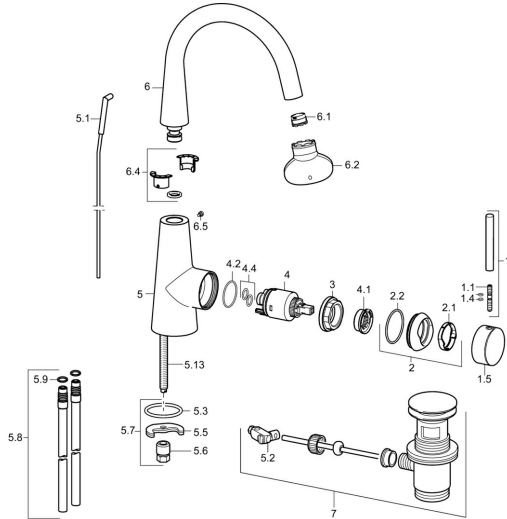

## Ersatzteile

### SP51032173

	Name	Art.-Nr.
1	Hebel, 70 mm	59913331
1.1	Schraube, M5x35	59913299
1.4	O-Ring, d 3x1.5	59913100
1.5	Abdeckkappe Chrom	59913328
1.5	Abdeckkappe Schwarz <b>Ausgelaufen</b>	59913329
1.5	Abdeckkappe Weiss <b>Ausgelaufen</b>	59913330
2	Abdeckkappe Chrom	59913364
2.1	Gleitring	59913363
2.2	O-Ring, d 38x2	59913212
3	Schraube, M4x21, SW34	59913365
4	Kartusche, 3.5 Eco	59912324
4	Kartusche, 3.5 Classic	59913075
4.1	Temperatur-Anschlagring	59912325
4.2	O-Ring, d 28.24x2.62 <b>Ausgelaufen</b>	59912590
4.4	O-Ring, d 10.10x1.60 <b>Ausgelaufen</b>	59905072
5.1	Kugelstange Chrom	59913362
5.2	Gelenkstück	59904624
5.3	O-Ring, d 36.09x d 3.53	59913396
5.5	Befestigungsplatte	59904765
5.6	Schraube, M8x1, SW13	59904766
5.7	Befestigungssatz	59910749
5.8	Anschlussrohr, L=430, M10x1	59912550
5.9	O-Ring, 9x2	59905095
5.13	Befestigungsschraube, M8x1, L=140	59912474
6	Auslauf	59913456
6.1	Luftsprudler, M18.5x1, TJ	59913366
6.2	Schlüssel für Luftsprudler, M18.5	59913367
6.4	Dichtungskit	59911884
6.5	Schraube, M4x7	59902075
7	Ablaufgarnitur Chrom	59911441
N.I.	Schlüssel, SW30/34	59912108
N.I.	Anschlußschlauch, L=500, G3/8-M10x1	59911767