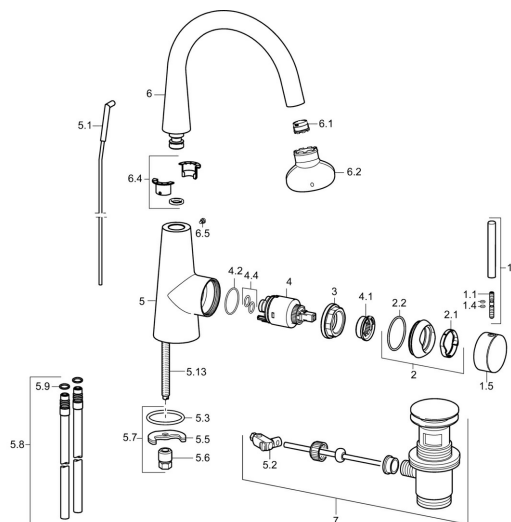

EAN: 4015474184664
static.hansa.com/51032278

Náhradní díly

SP51032173

	Název	Kód
1	Páka, 70 mm	59913331
1.1	Šroub, M5x35	59913299
1.4	O-kroužek, d 3x1.5	59913100
1.5	Víko Chrom	59913328
1.5	Víko Černá Ukončeno	59913329
1.5	Víko Bílá Ukončeno	59913330
2	Krytka Chrom	59913364
2.1	Kroužek	59913363
2.2	O-kroužek, d 38x2	59913212
3	Šroub, M42x1, SW34	59913365
4	Kartuše, 3.5 Eco	59912324
4	Kartuše, 3.5 Classic	59913075
4.1	Temperature adjustment limiter	59912325
4.2	O-kroužek, d 28.24x2.62 Ukončeno	59912590
4.4	O-kroužek, d 10.10x1.60 Ukončeno	59905072
5.1	Táhl s kulovým čepem Chrom	59913362
5.2	Spojovací díl táhel	59904624
5.3	O-kroužek, d 36.09x d 3.53	59913396
5.5	Upevňovací deska	59904765
5.6	Šroub, M8x1, SW13	59904766
5.7	Upevňovací set	59910749
5.8	Šroubení, L=430, M10x1	59912550
5.9	O-kroužek, 9x2	59905095
5.13	Upevňovací šroub, M8x1, L=140	59912474
6	Výtokové rameno	59913456
6.1	Aerator, M18.5x1, TJ	59913366
6.2	Klíč k aerátoru, M18.5	59913367
6.4	Těsnící sada	59911884
6.5	Šroub, M4x7	59902075
7	Vypouštěcí ventil Chrom	59911441
N.I.	Klíč, SW30/34	59912108
N.I.	Flexibilní hadička, L=500, G3/8-M10x1	59911767