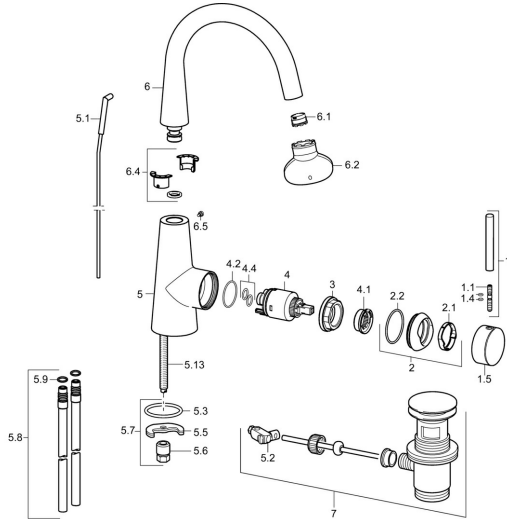

## Reserveonderdelen

### SP51032173

	Naam	Code
1	Hendel, 70 mm	59913331
1.1	Schroef, M5x35	59913299
1.4	O-ring, d 3x1.5	59913100
1.5	Kap Chroom	59913328
1.5	Kap Zwart <b>Stopgezet</b>	59913329
1.5	Kap Wit <b>Stopgezet</b>	59913330
2	Kap Chroom	59913364
2.1	Glijring wit	59913363
2.2	O-ring, d 38x2	59913212
3	Schroef, M42x1, SW34	59913365
4	Binnenwerk, 3,5 Eco	59912324
4	Binnenwerk, 3,5 Classic	59913075
4.1	Temperature adjustment limiter	59912325
4.2	O-ring, d 28.24x2.62 <b>Stopgezet</b>	59912590
4.4	O-ring, d 10.10x1.60 <b>Stopgezet</b>	59905072
5.1	Kogelstang Chroom	59913362
5.2	Gewrichtstuk	59904624
5.3	O-ring, d 36.09x d 3.53	59913396
5.5	Fixing plate	59904765
5.6	Schroef, M8x1, SW13	59904766
5.7	Bevestigingsset	59910749
5.8	Koppelingsbuisdeel], L=430, M10x1	59912550
5.9	O-ring, 9x2	59905095
5.13	Bevestigingsschroeven, M8x1, L=140	59912474
6	Uitloop	59913456
6.1	Mousseur, M18.5x1, TJ	59913366
6.2	Schuimstralersleutel, M18.5	59913367
6.4	Dichting	59911884
6.5	Schroef, M4x7	59902075
7	Wastegarnituur Chroom	59911441
N.I.	Sleutel, SW30/34	59912108
N.I.	Flexibele aansluitingen, L=500, G3/8-M10x1	59911767