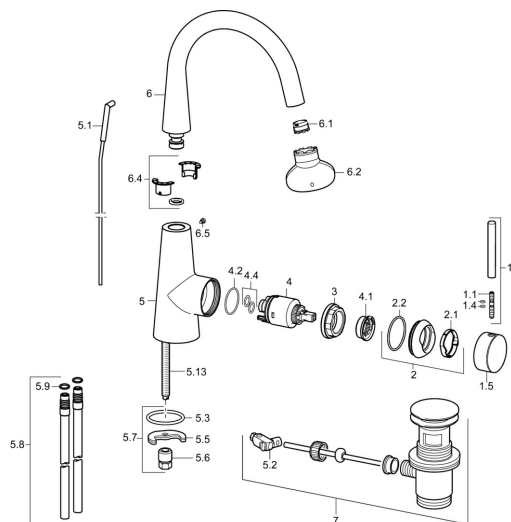

## Parti di ricambio

### SP51032173

	Nome	Codice
1	Leva, 70 mm	59913331
1.1	Screw, M5x35	59913299
1.4	O-ring, d 3x1.5	59913100
1.5	Cappuccio Cromo	59913328
1.5	Cappuccio Nero <b>Fuori produzione</b>	59913329
1.5	Cappuccio Bianco <b>Fuori produzione</b>	59913330
2	Cappuccio Cromo	59913364
2.1	Anello glassato	59913363
2.2	O-ring, d 38x2	59913212
3	Screw, M42x1, SW34	59913365
4	Cartuccia, 3,5 Eco	59912324
4	Cartuccia, 3,5 Classic	59913075
4.1	Temperature adjustment limiter	59912325
4.2	O-ring, d 28.24x2.62 <b>Fuori produzione</b>	59912590
4.4	O-ring, d 10.10x1.60 <b>Fuori produzione</b>	59905072
5.1	Leva per scarico a saltarello Cromo	59913362
5.2	Snodo	59904624
5.3	O-ring, d 36.09x d 3.53	59913396
5.5	Fixing plate	59904765
5.6	Screw, M8x1, SW13	59904766
5.7	Set di fissaggio	59910749
5.8	Tubo di accoppiamento, L=430, M10x1	59912550
5.9	O-ring, 9x2	59905095
5.13	Viti di fissaggio, M8x1, L=140	59912474
6	Bocca	59913456
6.1	Aeratore, M18.5x1, TJ	59913366
6.2	Chiave per aeratore, M18.5	59913367
6.4	Kit di guarnizione	59911884
6.5	Screw, M4x7	59902075
7	Scarico a saltarello Cromo	59911441
N.I.	Chiave, SW30/34	59912108
N.I.	Cannette flessibili, L=500, G3/8-M10x1	59911767