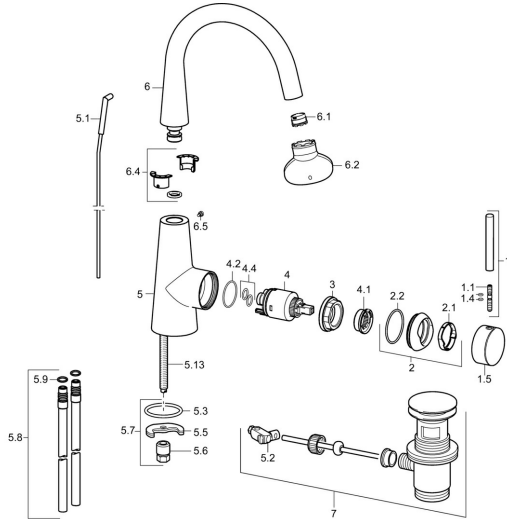

## Pièces de rechange

### SP51032173

	Nom	Code
1	Levier, 70 mm	59913331
1.1	Vis, M5x35	59913299
1.4	Joint, d 3x1.5	59913100
1.5	Capuchon Chrome	59913328
1.5	Capuchon Noir <b>Arrêté</b>	59913329
1.5	Capuchon Blanc <b>Arrêté</b>	59913330
2	Chape Chrome	59913364
2.1	Bague glissante	59913363
2.2	Joint, d 38x2	59913212
3	Vis, M42x1, SW34	59913365
4	Cartouche, 3.5 Eco	59912324
4	Cartouche, 3.5 Classic	59913075
4.1	Temperature adjustment limiter	59912325
4.2	Joint, d 28.24x2.62 <b>Arrêté</b>	59912590
4.4	Joint, d 10.10x1.60 <b>Arrêté</b>	59905072
5.1	Tringle pour vidage Chrome	59913362
5.2	Joint	59904624
5.3	Joint, d 36.09x d 3.53	59913396
5.5	Fixing plate	59904765
5.6	Vis, M8x1, SW13	59904766
5.7	Ensemble de fixation	59910749
5.8	Tuyau de raccordement, L=430, M10x1	59912550
5.9	Joint, 9x2	59905095
5.13	Vis, M8x1, L=140	59912474
6	Bec	59913456
6.1	Aérateur, M18.5x1, TJ	59913366
6.2	Clé pour aérateur, M18.5	59913367
6.4	Set de fixation pour bec	59911884
6.5	Vis, M4x7	59902075
7	Vidage Chrome	59911441
N.I.	Clef, SW30/34	59912108
N.I.	Flexible d'alimentation, L=500, G3/8-M10x1	59911767