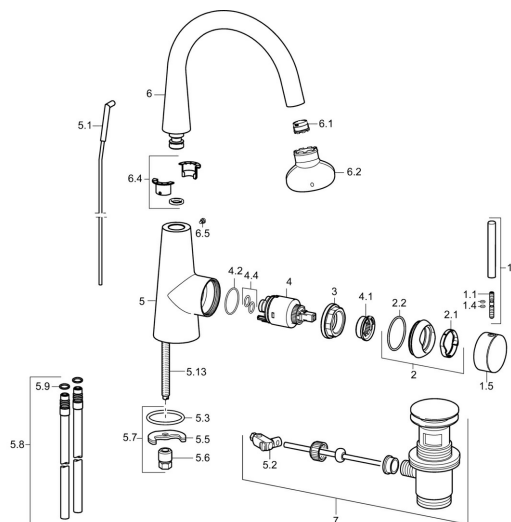

EAN: 4015474181267
static.hansa.com/51032277

Náhradní díly

SP51032173

	Název	Kód
1	Páka, 70 mm	59913331
1.1	Šroub, M5x35	59913299
1.4	O-kroužek, d 3x1.5	59913100
1.5	Víko Chrom	59913328
1.5	Víko Černá Ukončeno	59913329
1.5	Víko Bílá Ukončeno	59913330
2	Krytka Chrom	59913364
2.1	Kroužek	59913363
2.2	O-kroužek, d 38x2	59913212
3	Šroub, M42x1, SW34	59913365
4	Kartuše, 3.5 Eco	59912324
4	Kartuše, 3.5 Classic	59913075
4.1	Temperature adjustment limiter	59912325
4.2	O-kroužek, d 28.24x2.62 Ukončeno	59912590
4.4	O-kroužek, d 10.10x1.60 Ukončeno	59905072
5.1	Táhl s kulovým čepem Chrom	59913362
5.2	Spojovací díl táhel	59904624
5.3	O-kroužek, d 36.09x d 3.53	59913396
5.5	Upevňovací deska	59904765
5.6	Šroub, M8x1, SW13	59904766
5.7	Upevňovací set	59910749
5.8	Šroubení, L=430, M10x1	59912550
5.9	O-kroužek, 9x2	59905095
5.13	Upevňovací šroub, M8x1, L=140	59912474
6	Výtokové rameno	59913456
6.1	Aerator, M18.5x1, TJ	59913366
6.2	Klíč k aerátoru, M18.5	59913367
6.4	Těsnící sada	59911884
6.5	Šroub, M4x7	59902075
7	Vypouštěcí ventil Chrom	59911441
N.I.	Klíč, SW30/34	59912108
N.I.	Flexibilní hadička, L=500, G3/8-M10x1	59911767