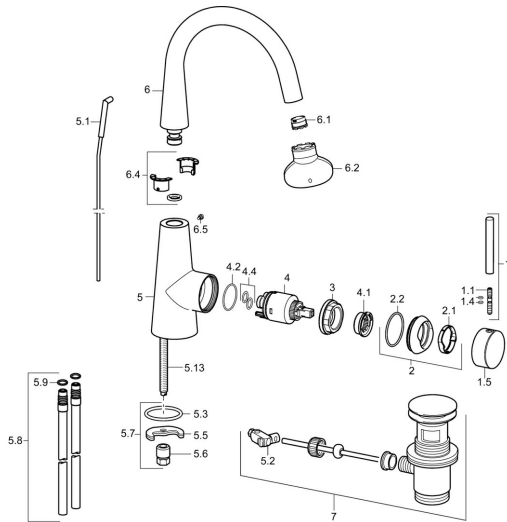

EAN: 4015474171893
static.hansa.com/51032273

Parti di ricambio

SP51032173

	Nome	Codice
1	Leva, 70 mm	59913331
1.1	Screw, M5x35	59913299
1.4	O-ring, d 3x1.5	59913100
1.5	Cappuccio Cromo	59913328
1.5	Cappuccio Nero Fuori produzione	59913329
1.5	Cappuccio Bianco Fuori produzione	59913330
2	Cappuccio Cromo	59913364
2.1	Anello glassato	59913363
2.2	O-ring, d 38x2	59913212
3	Screw, M42x1, SW34	59913365
4	Cartuccia, 3,5 Eco	59912324
4	Cartuccia, 3,5 Classic	59913075
4.1	Temperature adjustment limiter	59912325
4.2	O-ring, d 28.24x2.62 Fuori produzione	59912590
4.4	O-ring, d 10.10x1.60 Fuori produzione	59905072
5.1	Leva per scarico a saltarello Cromo	59913362
5.2	Snodo	59904624
5.3	O-ring, d 36.09x d 3.53	59913396
5.5	Fixing plate	59904765
5.6	Screw, M8x1, SW13	59904766
5.7	Set di fissaggio	59910749
5.8	Tubo di accoppiamento, L=430, M10x1	59912550
5.9	O-ring, 9x2	59905095
5.13	Viti di fissaggio, M8x1, L=140	59912474
6	Bocca	59913456
6.1	Aeratore, M18.5x1, TJ	59913366
6.2	Chiave per aeratore, M18.5	59913367
6.4	Kit di guarnizione	59911884
6.5	Screw, M4x7	59902075
7	Scarico a saltarello Cromo	59911441
N.I.	Chiave, SW30/34	59912108
N.I.	Cannette flessibili, L=500, G3/8-M10x1	59911767