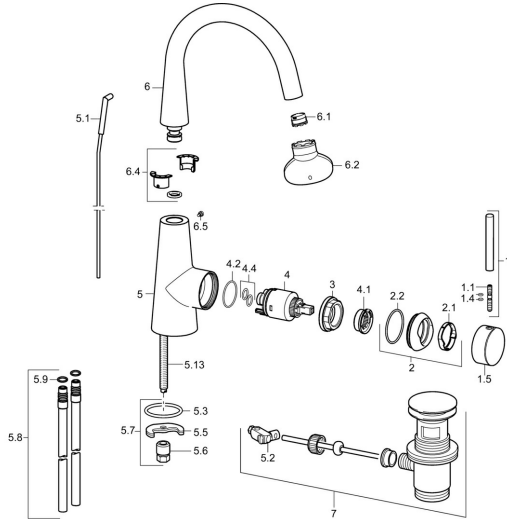

EAN: 4015474171893
static.hansa.com/51032273

Pièces de rechange

SP51032173

	Nom	Code
1	Levier, 70 mm	59913331
1.1	Vis, M5x35	59913299
1.4	Joint, d 3x1.5	59913100
1.5	Capuchon Chrome	59913328
1.5	Capuchon Noir Arrêté	59913329
1.5	Capuchon Blanc Arrêté	59913330
2	Chape Chrome	59913364
2.1	Bague glissante	59913363
2.2	Joint, d 38x2	59913212
3	Vis, M42x1, SW34	59913365
4	Cartouche, 3.5 Eco	59912324
4	Cartouche, 3.5 Classic	59913075
4.1	Temperature adjustment limiter	59912325
4.2	Joint, d 28.24x2.62 Arrêté	59912590
4.4	Joint, d 10.10x1.60 Arrêté	59905072
5.1	Tringle pour vidage Chrome	59913362
5.2	Joint	59904624
5.3	Joint, d 36.09x d 3.53	59913396
5.5	Fixing plate	59904765
5.6	Vis, M8x1, SW13	59904766
5.7	Ensemble de fixation	59910749
5.8	Tuyau de raccordement, L=430, M10x1	59912550
5.9	Joint, 9x2	59905095
5.13	Vis, M8x1, L=140	59912474
6	Bec	59913456
6.1	Aérateur, M18.5x1, TJ	59913366
6.2	Clé pour aérateur, M18.5	59913367
6.4	Set de fixation pour bec	59911884
6.5	Vis, M4x7	59902075
7	Vidage Chrome	59911441
N.I.	Clef, SW30/34	59912108
N.I.	Flexible d'alimentation, L=500, G3/8-M10x1	59911767