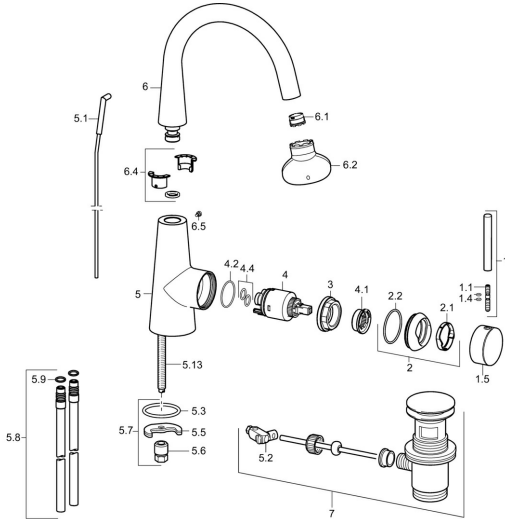

EAN: 4015474171893
static.hansa.com/51032273

Ersatzteile

SP51032173

	Name	Art.-Nr.
1	Hebel, 70 mm	59913331
1.1	Schraube, M5x35	59913299
1.4	O-Ring, d 3x1.5	59913100
1.5	Abdeckkappe Chrom	59913328
1.5	Abdeckkappe Schwarz Ausgelaufen	59913329
1.5	Abdeckkappe Weiss Ausgelaufen	59913330
2	Abdeckkappe Chrom	59913364
2.1	Gleitring	59913363
2.2	O-Ring, d 38x2	59913212
3	Schraube, M4x21, SW34	59913365
4	Kartusche, 3.5 Eco	59912324
4	Kartusche, 3.5 Classic	59913075
4.1	Temperatur-Anschlagring	59912325
4.2	O-Ring, d 28.24x2.62 Ausgelaufen	59912590
4.4	O-Ring, d 10.10x1.60 Ausgelaufen	59905072
5.1	Kugelstange Chrom	59913362
5.2	Gelenkstück	59904624
5.3	O-Ring, d 36.09x d 3.53	59913396
5.5	Befestigungsplatte	59904765
5.6	Schraube, M8x1, SW13	59904766
5.7	Befestigungssatz	59910749
5.8	Anschlussrohr, L=430, M10x1	59912550
5.9	O-Ring, 9x2	59905095
5.13	Befestigungsschraube, M8x1, L=140	59912474
6	Auslauf	59913456
6.1	Luftsprudler, M18.5x1, TJ	59913366
6.2	Schlüssel für Luftsprudler, M18.5	59913367
6.4	Dichtungskit	59911884
6.5	Schraube, M4x7	59902075
7	Ablaufgarnitur Chrom	59911441
N.I.	Schlüssel, SW30/34	59912108
N.I.	Anschlußschlauch, L=500, G3/8-M10x1	59911767