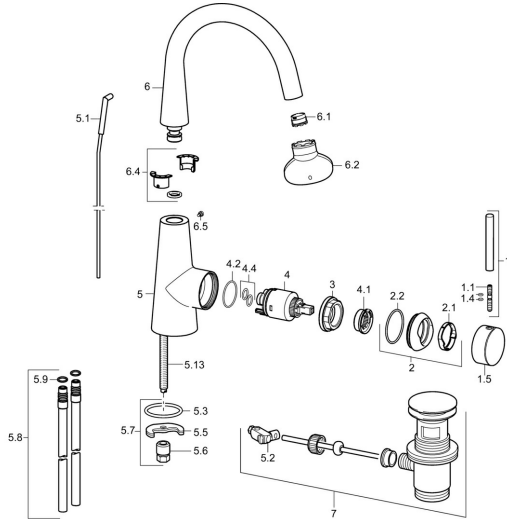

EAN: 4015474181236
static.hansa.com/51032177

Reserveonderdelen

SP51032173

	Naam	Code
1	Hendel, 70 mm	59913331
1.1	Schroef, M5x35	59913299
1.4	O-ring, d 3x1.5	59913100
1.5	Kap Chroom	59913328
1.5	Kap Zwart Stopgezet	59913329
1.5	Kap Wit Stopgezet	59913330
2	Kap Chroom	59913364
2.1	Glijring wit	59913363
2.2	O-ring, d 38x2	59913212
3	Schroef, M42x1, SW34	59913365
4	Binnenwerk, 3,5 Eco	59912324
4	Binnenwerk, 3,5 Classic	59913075
4.1	Temperature adjustment limiter	59912325
4.2	O-ring, d 28.24x2.62 Stopgezet	59912590
4.4	O-ring, d 10.10x1.60 Stopgezet	59905072
5.1	Kogelstang Chroom	59913362
5.2	Gewrichtstuk	59904624
5.3	O-ring, d 36.09x d 3.53	59913396
5.5	Fixing plate	59904765
5.6	Schroef, M8x1, SW13	59904766
5.7	Bevestigingsset	59910749
5.8	Koppelingsbuisdeel], L=430, M10x1	59912550
5.9	O-ring, 9x2	59905095
5.13	Bevestigingsschroeven, M8x1, L=140	59912474
6	Uitloop	59913456
6.1	Mousseur, M18.5x1, TJ	59913366
6.2	Schuimstralersleutel, M18.5	59913367
6.4	Dichting	59911884
6.5	Schroef, M4x7	59902075
7	Wastegarnituur Chroom	59911441
N.I.	Sleutel, SW30/34	59912108
N.I.	Flexibele aansluitingen, L=500, G3/8-M10x1	59911767