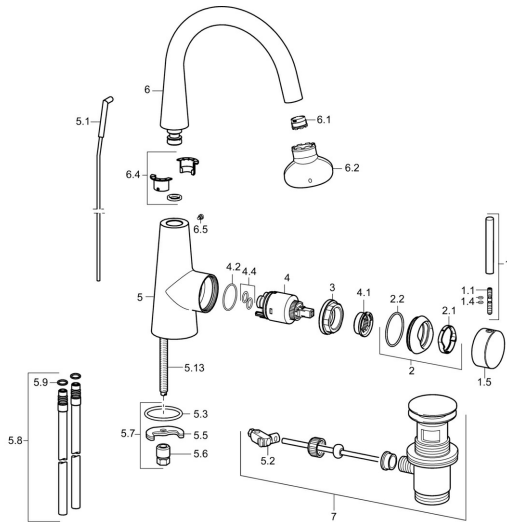

EAN: 4015474181236
static.hansa.com/51032177

Parti di ricambio

SP51032173

	Nome	Codice
1	Leva, 70 mm	59913331
1.1	Screw, M5x35	59913299
1.4	O-ring, d 3x1.5	59913100
1.5	Cappuccio Cromo	59913328
1.5	Cappuccio Nero Fuori produzione	59913329
1.5	Cappuccio Bianco Fuori produzione	59913330
2	Cappuccio Cromo	59913364
2.1	Anello glassato	59913363
2.2	O-ring, d 38x2	59913212
3	Screw, M42x1, SW34	59913365
4	Cartuccia, 3,5 Eco	59912324
4	Cartuccia, 3,5 Classic	59913075
4.1	Temperature adjustment limiter	59912325
4.2	O-ring, d 28.24x2.62 Fuori produzione	59912590
4.4	O-ring, d 10.10x1.60 Fuori produzione	59905072
5.1	Leva per scarico a saltarello Cromo	59913362
5.2	Snodo	59904624
5.3	O-ring, d 36.09x d 3.53	59913396
5.5	Fixing plate	59904765
5.6	Screw, M8x1, SW13	59904766
5.7	Set di fissaggio	59910749
5.8	Tubo di accoppiamento, L=430, M10x1	59912550
5.9	O-ring, 9x2	59905095
5.13	Viti di fissaggio, M8x1, L=140	59912474
6	Bocca	59913456
6.1	Aeratore, M18.5x1, TJ	59913366
6.2	Chiave per aeratore, M18.5	59913367
6.4	Kit di guarnizione	59911884
6.5	Screw, M4x7	59902075
7	Scarico a saltarello Cromo	59911441
N.I.	Chiave, SW30/34	59912108
N.I.	Cannette flessibili, L=500, G3/8-M10x1	59911767