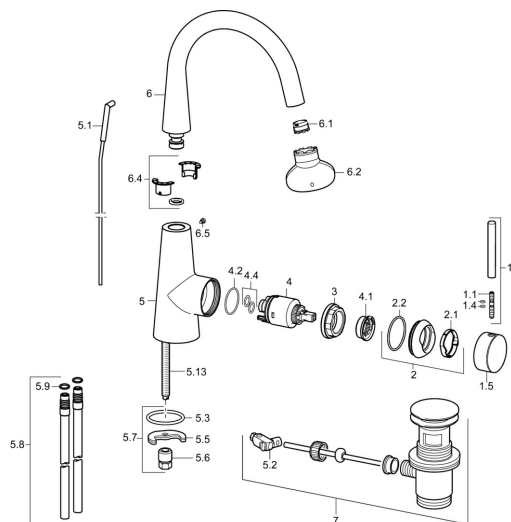

## Pièces de rechange

### SP51032173

	Nom	Code
1	Levier, 70 mm	59913331
1.1	Vis, M5x35	59913299
1.4	Joint, d 3x1.5	59913100
1.5	Capuchon Chrome	59913328
1.5	Capuchon Noir <b>Arrêté</b>	59913329
1.5	Capuchon Blanc <b>Arrêté</b>	59913330
2	Chape Chrome	59913364
2.1	Bague glissante	59913363
2.2	Joint, d 38x2	59913212
3	Vis, M42x1, SW34	59913365
4	Cartouche, 3.5 Eco	59912324
4	Cartouche, 3.5 Classic	59913075
4.1	Temperature adjustment limiter	59912325
4.2	Joint, d 28.24x2.62 <b>Arrêté</b>	59912590
4.4	Joint, d 10.10x1.60 <b>Arrêté</b>	59905072
5.1	Tringle pour vidage Chrome	59913362
5.2	Joint	59904624
5.3	Joint, d 36.09x d 3.53	59913396
5.5	Fixing plate	59904765
5.6	Vis, M8x1, SW13	59904766
5.7	Ensemble de fixation	59910749
5.8	Tuyau de raccordement, L=430, M10x1	59912550
5.9	Joint, 9x2	59905095
5.13	Vis, M8x1, L=140	59912474
6	Bec	59913456
6.1	Aérateur, M18.5x1, TJ	59913366
6.2	Clé pour aérateur, M18.5	59913367
6.4	Set de fixation pour bec	59911884
6.5	Vis, M4x7	59902075
7	Vidage Chrome	59911441
N.I.	Clef, SW30/34	59912108
N.I.	Flexible d'alimentation, L=500, G3/8-M10x1	59911767