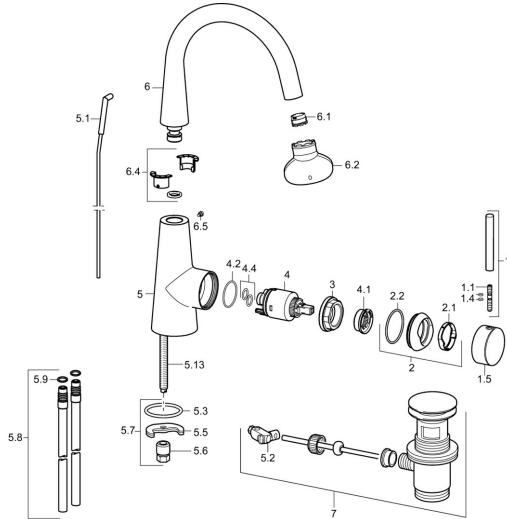

EAN: 4015474171800
static.hansa.com/5103217300005

Reserveonderdelen

SP51032173

	Naam	Code
1	Hendel, 70 mm	59913331
1.1	Schroef, M5x35	59913299
1.4	O-ring, d 3x1.5	59913100
1.5	Kap Chroom	59913328
1.5	Kap Zwart Stopgezet	59913329
1.5	Kap Wit Stopgezet	59913330
2	Kap Chroom	59913364
2.1	Glijring wit	59913363
2.2	O-ring, d 38x2	59913212
3	Schroef, M42x1, SW34	59913365
4	Binnenwerk, 3,5 Eco	59912324
4	Binnenwerk, 3,5 Classic	59913075
4.1	Temperature adjustment limiter	59912325
4.2	O-ring, d 28.24x2.62 Stopgezet	59912590
4.4	O-ring, d 10.10x1.60 Stopgezet	59905072
5.1	Kogelstang Chroom	59913362
5.2	Gewrichtstuk	59904624
5.3	O-ring, d 36.09x d 3.53	59913396
5.5	Fixing plate	59904765
5.6	Schroef, M8x1, SW13	59904766
5.7	Bevestigingsset	59910749
5.8	Koppelingsbuisdeel], L=430, M10x1	59912550
5.9	O-ring, 9x2	59905095
5.13	Bevestigingsschroeven, M8x1, L=140	59912474
6	Uitloop	59913456
6.1	Mousseur, M18.5x1, TJ	59913366
6.2	Schuimstralersleutel, M18.5	59913367
6.4	Dichting	59911884
6.5	Schroef, M4x7	59902075
7	Wastegarnituur Chroom	59911441
N.I.	Sleutel, SW30/34	59912108
N.I.	Flexibele aansluitingen, L=500, G3/8-M10x1	59911767