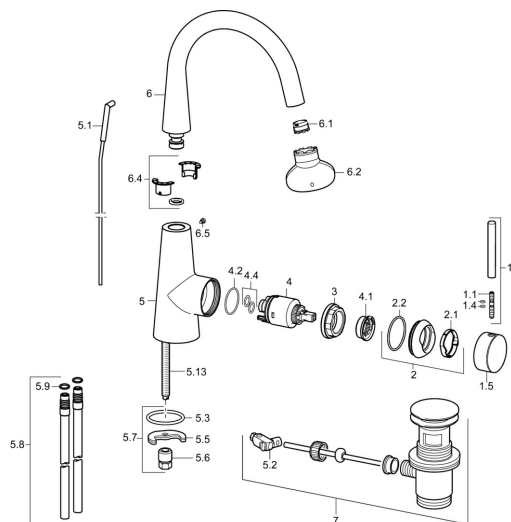

EAN: 4015474171800
static.hansa.com/5103217300005

Parti di ricambio

SP51032173

	Nome	Codice
1	Leva, 70 mm	59913331
1.1	Screw, M5x35	59913299
1.4	O-ring, d 3x1.5	59913100
1.5	Cappuccio Cromo	59913328
1.5	Cappuccio Nero Fuori produzione	59913329
1.5	Cappuccio Bianco Fuori produzione	59913330
2	Cappuccio Cromo	59913364
2.1	Anello glassato	59913363
2.2	O-ring, d 38x2	59913212
3	Screw, M42x1, SW34	59913365
4	Cartuccia, 3,5 Eco	59912324
4	Cartuccia, 3,5 Classic	59913075
4.1	Temperature adjustment limiter	59912325
4.2	O-ring, d 28.24x2.62 Fuori produzione	59912590
4.4	O-ring, d 10.10x1.60 Fuori produzione	59905072
5.1	Leva per scarico a saltarello Cromo	59913362
5.2	Snodo	59904624
5.3	O-ring, d 36.09x d 3.53	59913396
5.5	Fixing plate	59904765
5.6	Screw, M8x1, SW13	59904766
5.7	Set di fissaggio	59910749
5.8	Tubo di accoppiamento, L=430, M10x1	59912550
5.9	O-ring, 9x2	59905095
5.13	Viti di fissaggio, M8x1, L=140	59912474
6	Bocca	59913456
6.1	Aeratore, M18.5x1, TJ	59913366
6.2	Chiave per aeratore, M18.5	59913367
6.4	Kit di guarnizione	59911884
6.5	Screw, M4x7	59902075
7	Scarico a saltarello Cromo	59911441
N.I.	Chiave, SW30/34	59912108
N.I.	Cannette flessibili, L=500, G3/8-M10x1	59911767