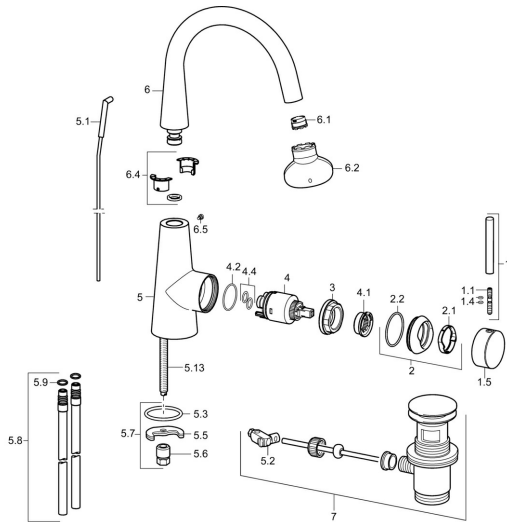

## Pièces de rechange

### SP51032173

	Nom	Code
1	Levier, 70 mm	59913331
1.1	Vis, M5x35	59913299
1.4	Joint, d 3x1.5	59913100
1.5	Capuchon Chrome	59913328
1.5	Capuchon Noir <b>Arrêté</b>	59913329
1.5	Capuchon Blanc <b>Arrêté</b>	59913330
2	Chape Chrome	59913364
2.1	Bague glissante	59913363
2.2	Joint, d 38x2	59913212
3	Vis, M42x1, SW34	59913365
4	Cartouche, 3.5 Eco	59912324
4	Cartouche, 3.5 Classic	59913075
4.1	Temperature adjustment limiter	59912325
4.2	Joint, d 28.24x2.62 <b>Arrêté</b>	59912590
4.4	Joint, d 10.10x1.60 <b>Arrêté</b>	59905072
5.1	Tringle pour vidage Chrome	59913362
5.2	Joint	59904624
5.3	Joint, d 36.09x d 3.53	59913396
5.5	Fixing plate	59904765
5.6	Vis, M8x1, SW13	59904766
5.7	Ensemble de fixation	59910749
5.8	Tuyau de raccordement, L=430, M10x1	59912550
5.9	Joint, 9x2	59905095
5.13	Vis, M8x1, L=140	59912474
6	Bec	59913456
6.1	Aérateur, M18.5x1, TJ	59913366
6.2	Clé pour aérateur, M18.5	59913367
6.4	Set de fixation pour bec	59911884
6.5	Vis, M4x7	59902075
7	Vidage Chrome	59911441
N.I.	Clef, SW30/34	59912108
N.I.	Flexible d'alimentation, L=500, G3/8-M10x1	59911767