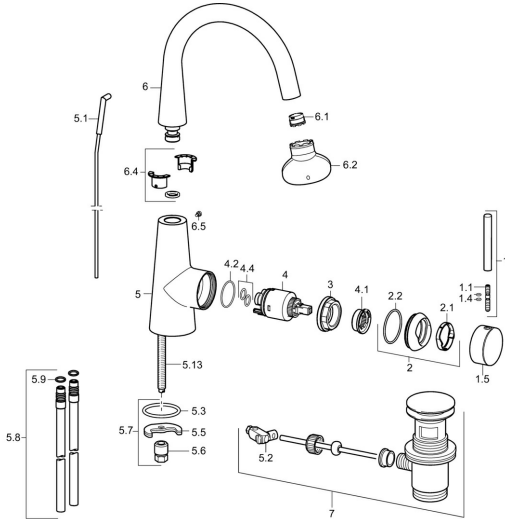

EAN: 4015474171800
static.hansa.com/5103217300005

Ersatzteile

SP51032173

	Name	Art.-Nr.
1	Hebel, 70 mm	59913331
1.1	Schraube, M5x35	59913299
1.4	O-Ring, d 3x1.5	59913100
1.5	Abdeckkappe Chrom	59913328
1.5	Abdeckkappe Schwarz Ausgelaufen	59913329
1.5	Abdeckkappe Weiss Ausgelaufen	59913330
2	Abdeckkappe Chrom	59913364
2.1	Gleitring	59913363
2.2	O-Ring, d 38x2	59913212
3	Schraube, M42x1, SW34	59913365
4	Kartusche, 3.5 Eco	59912324
4	Kartusche, 3.5 Classic	59913075
4.1	Temperatur-Anschlagring	59912325
4.2	O-Ring, d 28.24x2.62 Ausgelaufen	59912590
4.4	O-Ring, d 10.10x1.60 Ausgelaufen	59905072
5.1	Kugelstange Chrom	59913362
5.2	Gelenkstück	59904624
5.3	O-Ring, d 36.09x d 3.53	59913396
5.5	Befestigungsplatte	59904765
5.6	Schraube, M8x1, SW13	59904766
5.7	Befestigungssatz	59910749
5.8	Anschlussrohr, L=430, M10x1	59912550
5.9	O-Ring, 9x2	59905095
5.13	Befestigungsschraube, M8x1, L=140	59912474
6	Auslauf	59913456
6.1	Luftsprudler, M18.5x1, TJ	59913366
6.2	Schlüssel für Luftsprudler, M18.5	59913367
6.4	Dichtungskit	59911884
6.5	Schraube, M4x7	59902075
7	Ablaufgarnitur Chrom	59911441
N.I.	Schlüssel, SW30/34	59912108
N.I.	Anschlußschlauch, L=500, G3/8-M10x1	59911767