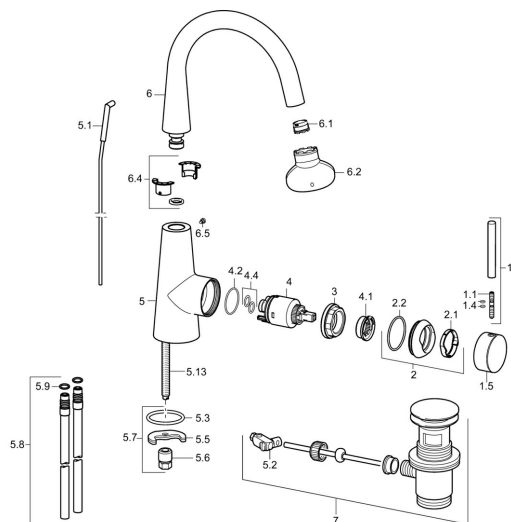

EAN: 4015474171800

static.hansa.com/5103217300005

Náhradní díly

SP51032173

	Název	Kód
1	Páka, 70 mm	59913331
1.1	Šroub, M5x35	59913299
1.4	O-kroužek, d 3x1.5	59913100
1.5	Víko Chrom	59913328
1.5	Víko Černá Ukončeno	59913329
1.5	Víko Bílá Ukončeno	59913330
2	Krytka Chrom	59913364
2.1	Kroužek	59913363
2.2	O-kroužek, d 38x2	59913212
3	Šroub, M42x1, SW34	59913365
4	Kartuše, 3.5 Eco	59912324
4	Kartuše, 3.5 Classic	59913075
4.1	Temperature adjustment limiter	59912325
4.2	O-kroužek, d 28.24x2.62 Ukončeno	59912590
4.4	O-kroužek, d 10.10x1.60 Ukončeno	59905072
5.1	Táhl s kulovým čepem Chrom	59913362
5.2	Spojovací díl táhel	59904624
5.3	O-kroužek, d 36.09x d 3.53	59913396
5.5	Upevňovací deska	59904765
5.6	Šroub, M8x1, SW13	59904766
5.7	Upevňovací set	59910749
5.8	Šroubení, L=430, M10x1	59912550
5.9	O-kroužek, 9x2	59905095
5.13	Upevňovací šroub, M8x1, L=140	59912474
6	Výtokové rameno	59913456
6.1	Aerator, M18.5x1, TJ	59913366
6.2	Klíč k aerátoru, M18.5	59913367
6.4	Těsnící sada	59911884
6.5	Šroub, M4x7	59902075
7	Vypouštěcí ventil Chrom	59911441
N.I.	Klíč, SW30/34	59912108
N.I.	Flexibilní hadička, L=500, G3/8-M10x1	59911767