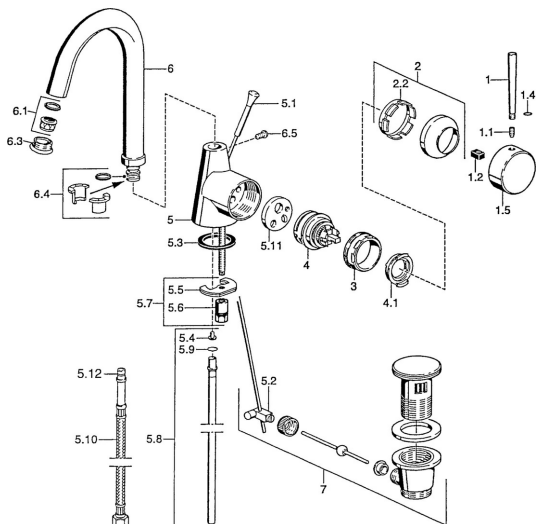

EAN: 4015474032378
static.hansa.com/5103210197

Náhradné diely

SP51032101

	Názov	Kód
1	Ovládacia rukoväť, L=60 Modrá Ukončené	59912148
1	Ovládacia rukoväť, 60 mm Chróm Ukončené	59911882
1	Ovládacia rukoväť, 80 mm Chróm Ukončené	59912122
1.1	Skrutka, M5x8, SW2.5	59904755
1.2	Klzné puzdro	59904778
1.4	O-krúžok, d 6x1	59912136
1.5	Klobúk,krytka Chróm Ukončené	59911885
2	Krytka Chróm	59906563
2.2	Upevňovacia objímka	59906695
3	Očné skrutka, M50x1, SW45	59904775
4	Kartuš, 4,8 eco	59904601
4.1	Hot water limiter	59904759
5.1	Ovládacie ťažlo Chróm Ukončené	59911887
5.2	Spojovací diel ťažla	59904624
5.3	Tesnenie, 37x48x3.5	59911422
5.4	Attachment clamp Ukončené	59911416
5.5		59904765
5.6	Skrutka, M8x1, SW13	59904766
5.7	Upevňovací set	59910749
5.8	Potrubié, d 10 mm, L=413	59911423
5.9	O-krúžok, 9x2	59905095
5.10	Flexibilná hadička, L=370, G3/8 Ukončené	59911626
5.11	Adaptér Ukončené	59911894
6	Výtokové rameno, L=145 mm Ukončené	59911879
6.1	Aerator, M22/24 A	59902081
6.3	Aerator, M24x1, (-2002) Chróm Ukončené	59912011
6.3	Aerator a kľúč, M24x1, (2002-) Chróm	59912225
6.4	Tesnenie sada	59911884
6.5	Skrutka, M4x7	59902075
7	Vypúšťací ventil umývadla Chróm	59911441