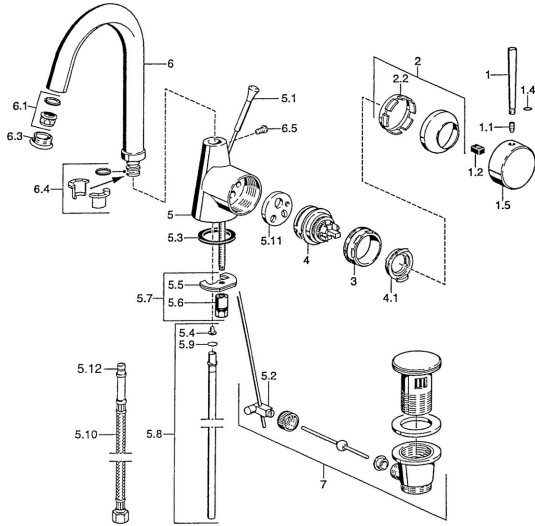

## Reserveonderdelen

### SP51032101

	Naam	Code
1	Hendel, L=60 Blauw <b>Stopgezet</b>	59912148
1	Hendel, 60 mm Chroom <b>Stopgezet</b>	59911882
1	Hendel, 80 mm Chroom <b>Stopgezet</b>	59912122
1.1	Schroef, M5x8, SW2.5	59904755
1.2	Joint klassiek uitloop	59904778
1.4	O-ring, d 6x1	59912136
1.5	Kap Chroom <b>Stopgezet</b>	59911885
2	Kap Chroom	59906563
2.2	Vaststelling van de mouw	59906695
3	Schroef, M50x1, SW45	59904775
4	Binnenwerk, 4.8 eco	59904601
4.1	Hot water limiter	59904759
5.1	Trekstang Chroom <b>Stopgezet</b>	59911887
5.2	Gewrichtstuk	59904624
5.3	Dichting, 37x48x3.5	59911422
5.4	Attachment clamp <b>Stopgezet</b>	59911416
5.5	Fixing plate	59904765
5.6	Schroef, M8x1, SW13	59904766
5.7	Bevestigingsset	59910749
5.8	Pijp, d 10 mm, L=413	59911423
5.9	O-ring, 9x2	59905095
5.10	Flexibele aansluitingen, L=370, G3/8 <b>Stopgezet</b>	59911626
5.11	Adapter <b>Stopgezet</b>	59911894
6	Uitloop, L=145 mm <b>Stopgezet</b>	59911879
6.1	Mousseur, M22/24 A	59902081
6.3	Mousseur, M24x1, (-2002) Chroom <b>Stopgezet</b>	59912011
6.3	Mousseur en sleutel, M24x1, (2002-) Chroom	59912225
6.4	Dichting	59911884
6.5	Schroef, M4x7	59902075
7	Wastegarnituur Chroom	59911441