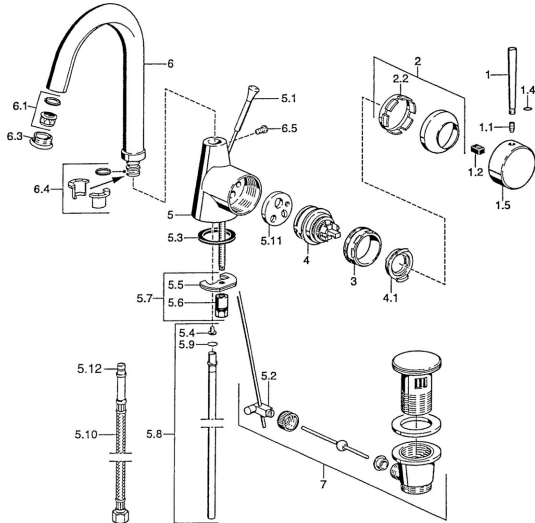

EAN: 4015474032378
static.hansa.com/5103210197

Parti di ricambio

SP51032101

	Nome	Codice
1	Leva, L=60 Blu Fuori produzione	59912148
1	Leva, 60 mm Cromo Fuori produzione	59911882
1	Leva, 80 mm Cromo Fuori produzione	59912122
1.1	Screw, M5x8, SW2.5	59904755
1.2	Adattatore	59904778
1.4	O-ring, d 6x1	59912136
1.5	Cappuccio Cromo Fuori produzione	59911885
2	Cappuccio Cromo	59906563
2.2	Manicotto di fissaggio	59906695
3	Vite eye, M50x1, SW45	59904775
4	Cartuccia, 4,8 eco	59904601
4.1	Hot water limiter	59904759
5.1	Asta saltarello Cromo Fuori produzione	59911887
5.2	Snodo	59904624
5.3	Giunto, 37x48x3.5	59911422
5.4	Attachment clamp Fuori produzione	59911416
5.5	Fixing plate	59904765
5.6	Screw, M8x1, SW13	59904766
5.7	Set di fissaggio	59910749
5.8	, d 10 mm, L=413	59911423
5.9	O-ring, 9x2	59905095
5.10	Cannette flessibili, L=370, G3/8 Fuori produzione	59911626
5.11	Adapter Fuori produzione	59911894
6	Bocca, L=145 mm Fuori produzione	59911879
6.1	Aeratore, M22/24 A	59902081
6.3	Aeratore, M24x1, (-2002) Cromo Fuori produzione	59912011
6.3	Aeratore e chiave, M24x1, (2002-) Cromo	59912225
6.4	Kit di guarnizione	59911884
6.5	Screw, M4x7	59902075
7	Scarico a saltarello Cromo	59911441