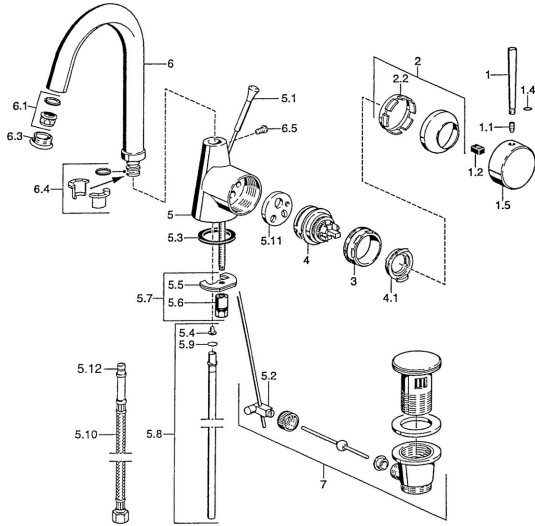

EAN: 4015474032378
static.hansa.com/5103210197

Ersatzteile

SP51032101

	Name	Art.-Nr.
1	Hebel, L=60 Blau Ausgelaufen	59912148
1	Hebel, 60 mm Chrom Ausgelaufen	59911882
1	Hebel, 80 mm Chrom Ausgelaufen	59912122
1.1	Schraube, M5x8, SW2.5	59904755
1.2	Kunststoffadapter	59904778
1.4	O-Ring, d 6x1	59912136
1.5	Abdeckkappe Chrom Ausgelaufen	59911885
2	Abdeckkappe Chrom	59906563
2.2	Befestigungshülse	59906695
3	Ringschraube, M50x1, SW45	59904775
4	Kartusche, 4.8 eco	59904601
4.1	Warmwasser Begrenzer	59904759
5.1	Zugstange mit Knopf Chrom Ausgelaufen	59911887
5.2	Gelenkstück	59904624
5.3	Dichtung, 37x48x3.5	59911422
5.4	Befestigungsklammer Ausgelaufen	59911416
5.5	Befestigungsplatte	59904765
5.6	Schraube, M8x1, SW13	59904766
5.7	Befestigungssatz	59910749
5.8	Rohr, d 10 mm, L=413	59911423
5.9	O-Ring, 9x2	59905095
5.10	Anschlußschlauch, L=370, G3/8 Ausgelaufen	59911626
5.11	Adapter Ausgelaufen	59911894
6	Auslauf, L=145 mm Ausgelaufen	59911879
6.1	Luftsprudler, M22/24 A	59902081
6.3	Luftsprudler, M24x1, (-2002) Chrom Ausgelaufen	59912011
6.3	Luftsprudler und Schlüssel, M24x1, (2002-) Chrom	59912225
6.4	Dichtungskit	59911884
6.5	Schraube, M4x7	59902075
7	Ablaufgarnitur Chrom	59911441