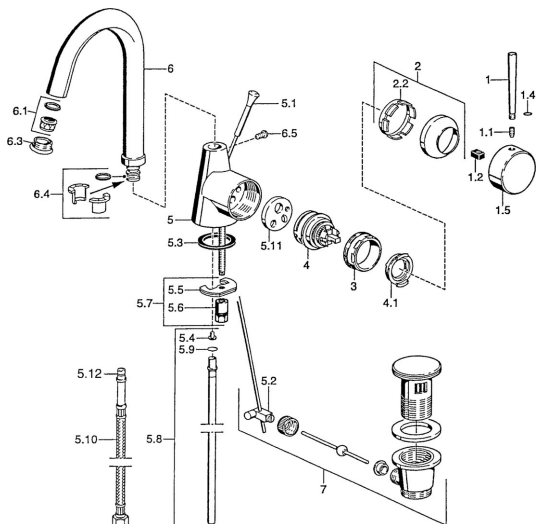

## Náhradní díly

### SP51032101

	Název	Kód
1	Páka, L=60 Modrá <b>Ukončeno</b>	59912148
1	Páka, 60 mm Chrom <b>Ukončeno</b>	59911882
1	Páka, 80 mm Chrom <b>Ukončeno</b>	59912122
1.1	Šroub, M5x8, SW2.5	59904755
1.2	Kluzné pouzdro (osazené)	59904778
1.4	O-kroužek, d 6x1	59912136
1.5	Víko Chrom <b>Ukončeno</b>	59911885
2	Krytka Chrom	59906563
2.2	Upevňovací objímka	59906695
3	Oční šroub, M50x1, SW45	59904775
4	Kartuše, 4,8 eco	59904601
4.1	Hot water limiter	59904759
5.1	Ovládací táhlo vypouštěcího ventilu Chrom <b>Ukončeno</b>	59911887
5.2	Spojovací díl táhel	59904624
5.3	Těsnění, 37x48x3.5	59911422
5.4	Attachment clamp <b>Ukončeno</b>	59911416
5.5	Upevňovací deska	59904765
5.6	Šroub, M8x1, SW13	59904766
5.7	Upevňovací set	59910749
5.8	Roura, d 10 mm, L=413	59911423
5.9	O-kroužek, 9x2	59905095
5.10	Flexibilní hadička, L=370, G3/8 <b>Ukončeno</b>	59911626
5.11	Adaptér <b>Ukončeno</b>	59911894
6	Výtokové rameno, L=145 mm <b>Ukončeno</b>	59911879
6.1	Aerator, M22/24 A	59902081
6.3	Aerator, M24x1, (-2002) Chrom <b>Ukončeno</b>	59912011
6.3	Aerator a klíč, M24x1, (2002-) Chrom	59912225
6.4	Těsnící sada	59911884
6.5	Šroub, M4x7	59902075
7	Vypouštěcí ventil Chrom	59911441