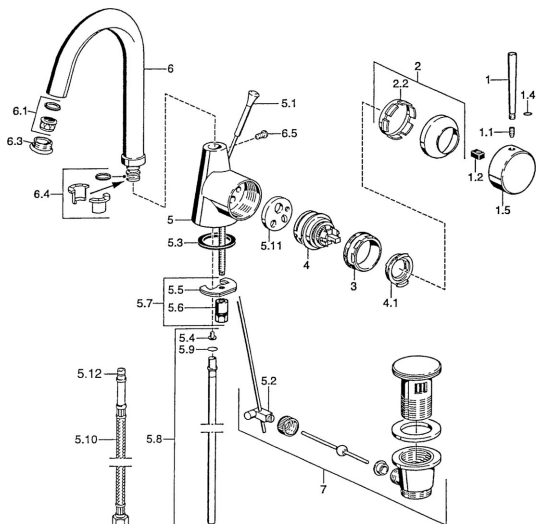

EAN: 4015474032293
static.hansa.com/5103210174

Náhradné diely

SP51032101

	Názov	Kód
1	Ovládacia rukoväť, L=60 Modrá Ukončené	59912148
1	Ovládacia rukoväť, 60 mm Chróm Ukončené	59911882
1	Ovládacia rukoväť, 80 mm Chróm Ukončené	59912122
1.1	Skrutka, M5x8, SW2.5	59904755
1.2	Klzné puzdro	59904778
1.4	O-krúžok, d 6x1	59912136
1.5	Klobúk, krytka Chróm Ukončené	59911885
2	Krytka Chróm	59906563
2.2	Upevňovacia objímka	59906695
3	Očné skrutka, M50x1, SW45	59904775
4	Kartuš, 4,8 eco	59904601
4.1	Hot water limiter	59904759
5.1	Ovládacie ťažlo Chróm Ukončené	59911887
5.2	Spojovací diel ťažla	59904624
5.3	Tesnenie, 37x48x3.5	59911422
5.4	Attachment clamp Ukončené	59911416
5.5		59904765
5.6	Skrutka, M8x1, SW13	59904766
5.7	Upevňovací set	59910749
5.8	Potrubie, d 10 mm, L=413	59911423
5.9	O-krúžok, 9x2	59905095
5.10	Flexibilná hadička, L=370, G3/8 Ukončené	59911626
5.11	Adaptér Ukončené	59911894
6	Výtokové rameno, L=145 mm Ukončené	59911879
6.1	Aerator, M22/24 A	59902081
6.3	Aerator, M24x1, (-2002) Chróm Ukončené	59912011
6.3	Aerator a kľúč, M24x1, (2002-) Chróm	59912225
6.4	Tesnenie sada	59911884
6.5	Skrutka, M4x7	59902075
7	Vypúšťací ventil umývadla Chróm	59911441