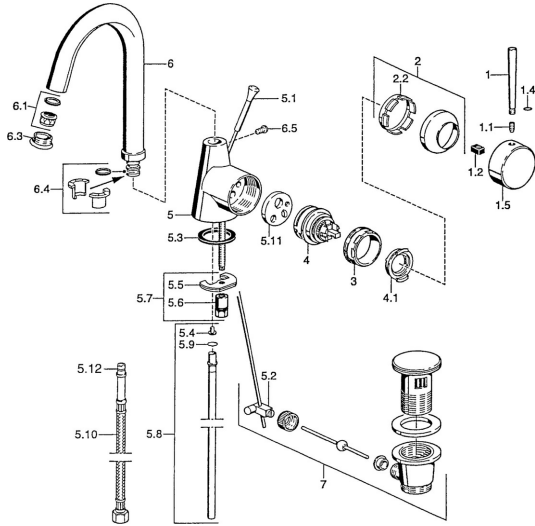

## Pièces de rechange

### SP51032101

	Nom	Code
1	Levier, L=60 Bleu <b>Arrêté</b>	59912148
1	Levier, 60 mm Chrome <b>Arrêté</b>	59911882
1	Levier, 80 mm Chrome <b>Arrêté</b>	59912122
1.1	Vis, M5x8, SW2.5	59904755
1.2	Kit de joints pour bec	59904778
1.4	Joint, d 6x1	59912136
1.5	Capuchon Chrome <b>Arrêté</b>	59911885
2	Chape Chrome	59906563
2.2	Manchon de fixation	59906695
3	Vis Loop, M50x1, SW45	59904775
4	Cartouche, 4.8 eco	59904601
4.1	Hot water limiter	59904759
5.1	Tirrette de vidage Chrome <b>Arrêté</b>	59911887
5.2	Joint	59904624
5.3	Joint, 37x48x3.5	59911422
5.4	Attachment clamp <b>Arrêté</b>	59911416
5.5	Fixing plate	59904765
5.6	Vis, M8x1, SW13	59904766
5.7	Ensemble de fixation	59910749
5.8	Tuyau, d 10 mm, L=413	59911423
5.9	Joint, 9x2	59905095
5.10	Flexible d'alimentation, L=370, G3/8 <b>Arrêté</b>	59911626
5.11	Adaptateur <b>Arrêté</b>	59911894
6	Bec, L=145 mm <b>Arrêté</b>	59911879
6.1	Aérateur, M22/24 A	59902081
6.3	Aérateur, M24x1, (-2002) Chrome <b>Arrêté</b>	59912011
6.3	Aérateur et clé, M24x1, (2002-) Chrome	59912225
6.4	Set de fixation pour bec	59911884
6.5	Vis, M4x7	59902075
7	Vidage Chrome	59911441