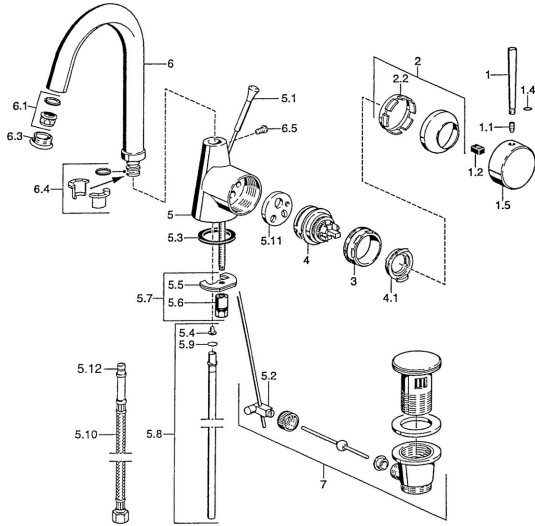

### SP51032101

|      | Name   | Art.-Nr. |
|------|--|----------|
| 1    | Hebel, L=60 Blau <span style="background-color: #cccccc;">Ausgelaufen</span>                   | 59912148 |
| 1    | Hebel, 60 mm Chrom <span style="background-color: #cccccc;">Ausgelaufen</span>                 | 59911882 |
| 1    | Hebel, 80 mm Chrom <span style="background-color: #cccccc;">Ausgelaufen</span>                 | 59912122 |
| 1.1  | Schraube, M5x8, SW2.5  | 59904755 |
| 1.2  | Kunststoffadapter  | 59904778 |
| 1.4  | O-Ring, d 6x1  | 59912136 |
| 1.5  | Abdeckkappe Chrom <span style="background-color: #cccccc;">Ausgelaufen</span>                  | 59911885 |
| 2    | Abdeckkappe Chrom  | 59906563 |
| 2.2  | Befestigungshülse  | 59906695 |
| 3    | Ringschraube, M50x1, SW45  | 59904775 |
| 4    | Kartusche, 4.8 eco   | 59904601 |
| 4.1  | Warmwasser Begrenzer   | 59904759 |
| 5.1  | Zugstange mit Knopf Chrom <span style="background-color: #cccccc;">Ausgelaufen</span>          | 59911887 |
| 5.2  | Gelenkstück  | 59904624 |
| 5.3  | Dichtung, 37x48x3.5  | 59911422 |
| 5.4  | Befestigungsklammer <span style="background-color: #cccccc;">Ausgelaufen</span>                | 59911416 |
| 5.5  | Befestigungsplatte   | 59904765 |
| 5.6  | Schraube, M8x1, SW13   | 59904766 |
| 5.7  | Befestigungssatz   | 59910749 |
| 5.8  | Rohr, d 10 mm, L=413   | 59911423 |
| 5.9  | O-Ring, 9x2  | 59905095 |
| 5.10 | Anschlußschlauch, L=370, G3/8 <span style="background-color: #cccccc;">Ausgelaufen</span>      | 59911626 |
| 5.11 | Adapter <span style="background-color: #cccccc;">Ausgelaufen</span>                            | 59911894 |
| 6    | Auslauf, L=145 mm <span style="background-color: #cccccc;">Ausgelaufen</span>                  | 59911879 |
| 6.1  | Luftsprudler, M22/24 A   | 59902081 |
| 6.3  | Luftsprudler, M24x1, (-2002) Chrom <span style="background-color: #cccccc;">Ausgelaufen</span> | 59912011 |
| 6.3  | Luftsprudler und Schlüssel, M24x1, (2002-) Chrom   | 59912225 |
| 6.4  | Dichtungskit   | 59911884 |
| 6.5  | Schraube, M4x7   | 59902075 |
| 7    | Ablaufgarnitur Chrom   | 59911441 |