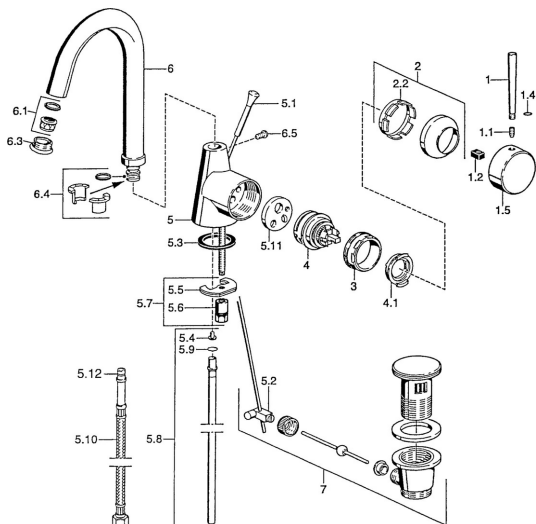

## Náhradní díly

### SP51032101

	Název	Kód
1	Páka, L=60 Modrá <b>Ukončeno</b>	59912148
1	Páka, 60 mm Chrom <b>Ukončeno</b>	59911882
1	Páka, 80 mm Chrom <b>Ukončeno</b>	59912122
1.1	Šroub, M5x8, SW2.5	59904755
1.2	Kluzné pouzdro (osazené)	59904778
1.4	O-kroužek, d 6x1	59912136
1.5	Víko Chrom <b>Ukončeno</b>	59911885
2	Krytka Chrom	59906563
2.2	Upeňovací objímka	59906695
3	Oční šroub, M50x1, SW45	59904775
4	Kartuše, 4,8 eco	59904601
4.1	Hot water limiter	59904759
5.1	Ovládací táhlo vypouštěcího ventilu Chrom <b>Ukončeno</b>	59911887
5.2	Spojovací díl táhel	59904624
5.3	Těsnění, 37x48x3.5	59911422
5.4	Attachment clamp <b>Ukončeno</b>	59911416
5.5	Upeňovací deska	59904765
5.6	Šroub, M8x1, SW13	59904766
5.7	Upeňovací set	59910749
5.8	Roura, d 10 mm, L=413	59911423
5.9	O-kroužek, 9x2	59905095
5.10	Flexibilní hadička, L=370, G3/8 <b>Ukončeno</b>	59911626
5.11	Adaptér <b>Ukončeno</b>	59911894
6	Výtokové rameno, L=145 mm <b>Ukončeno</b>	59911879
6.1	Aerator, M22/24 A	59902081
6.3	Aerator, M24x1, (-2002) Chrom <b>Ukončeno</b>	59912011
6.3	Aerator a klíč, M24x1, (2002-) Chrom	59912225
6.4	Těsnící sada	59911884
6.5	Šroub, M4x7	59902075
7	Vypouštěcí ventil Chrom	59911441