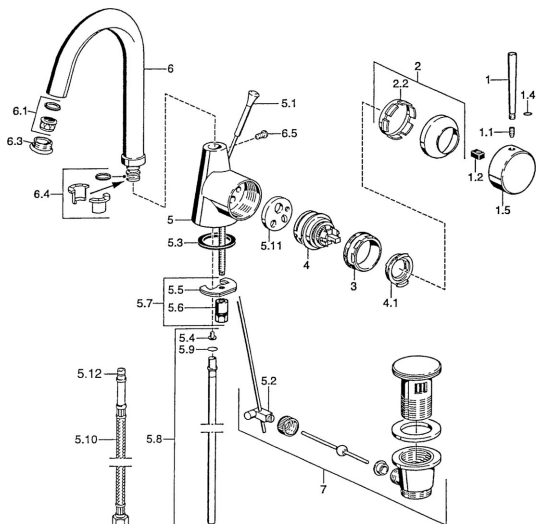

## Náhradné diely

### SP51032101

	Názov	Kód
1	Ovládacia rukoväť, L=60 Modrá <b>Ukončené</b>	59912148
1	Ovládacia rukoväť, 60 mm Chróm <b>Ukončené</b>	59911882
1	Ovládacia rukoväť, 80 mm Chróm <b>Ukončené</b>	59912122
1.1	Skrutka, M5x8, SW2.5	59904755
1.2	Klzné puzdro	59904778
1.4	O-krúžok, d 6x1	59912136
1.5	Klobúk, krytka Chróm <b>Ukončené</b>	59911885
2	Krytka Chróm	59906563
2.2	Upevňovacia objímka	59906695
3	Očné skrutka, M50x1, SW45	59904775
4	Kartuš, 4,8 eco	59904601
4.1	Hot water limiter	59904759
5.1	Ovládacie ťažlo Chróm <b>Ukončené</b>	59911887
5.2	Spojovací diel ťažla	59904624
5.3	Tesnenie, 37x48x3.5	59911422
5.4	Attachment clamp <b>Ukončené</b>	59911416
5.5		59904765
5.6	Skrutka, M8x1, SW13	59904766
5.7	Upevňovací set	59910749
5.8	Potrubié, d 10 mm, L=413	59911423
5.9	O-krúžok, 9x2	59905095
5.10	Flexibilná hadička, L=370, G3/8 <b>Ukončené</b>	59911626
5.11	Adaptér <b>Ukončené</b>	59911894
6	Výtokové rameno, L=145 mm <b>Ukončené</b>	59911879
6.1	Aerator, M22/24 A	59902081
6.3	Aerator, M24x1, (-2002) Chróm <b>Ukončené</b>	59912011
6.3	Aerator a kľúč, M24x1, (2002-) Chróm	59912225
6.4	Tesnenie sada	59911884
6.5	Skrutka, M4x7	59902075
7	Vypúšťací ventil umývadla Chróm	59911441