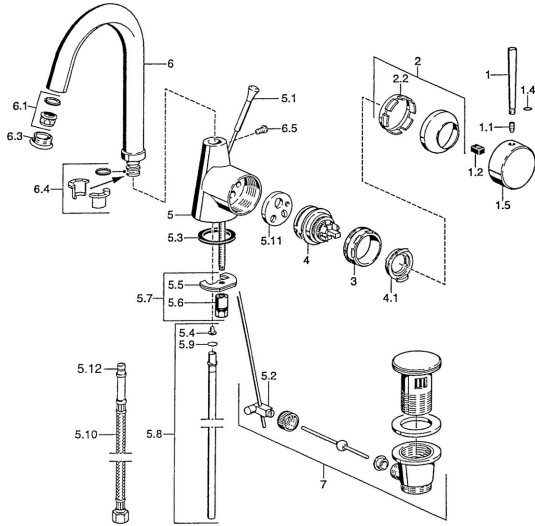

Reserveonderdelen

SP51032101

	Naam	Code
1	Hendel, L=60 Blauw Stopgezet	59912148
1	Hendel, 60 mm Chroom Stopgezet	59911882
1	Hendel, 80 mm Chroom Stopgezet	59912122
1.1	Schroef, M5x8, SW2.5	59904755
1.2	Joint klassiek uitloop	59904778
1.4	O-ring, d 6x1	59912136
1.5	Kap Chroom Stopgezet	59911885
2	Kap Chroom	59906563
2.2	Vaststelling van de mouw	59906695
3	Schroef, M50x1, SW45	59904775
4	Binnenwerk, 4.8 eco	59904601
4.1	Hot water limiter	59904759
5.1	Trekstang Chroom Stopgezet	59911887
5.2	Gewrichtstuk	59904624
5.3	Dichting, 37x48x3.5	59911422
5.4	Attachment clamp Stopgezet	59911416
5.5	Fixing plate	59904765
5.6	Schroef, M8x1, SW13	59904766
5.7	Bevestigingsset	59910749
5.8	Pijp, d 10 mm, L=413	59911423
5.9	O-ring, 9x2	59905095
5.10	Flexibele aansluitingen, L=370, G3/8 Stopgezet	59911626
5.11	Adapter Stopgezet	59911894
6	Uitloop, L=145 mm Stopgezet	59911879
6.1	Mousseur, M22/24 A	59902081
6.3	Mousseur, M24x1, (-2002) Chroom Stopgezet	59912011
6.3	Mousseur en sleutel, M24x1, (2002-) Chroom	59912225
6.4	Dichting	59911884
6.5	Schroef, M4x7	59902075
7	Wastegarnituur Chroom	59911441