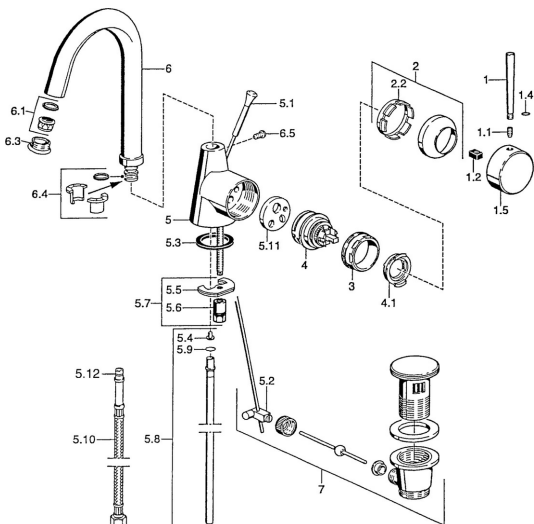

EAN: 4015474032385
static.hansa.com/51032101

Parti di ricambio

SP51032101

	Nome	Codice
1	Leva, L=60 Blu Fuori produzione	59912148
1	Leva, 60 mm Cromo Fuori produzione	59911882
1	Leva, 80 mm Cromo Fuori produzione	59912122
1.1	Screw, M5x8, SW2.5	59904755
1.2	Adattatore	59904778
1.4	O-ring, d 6x1	59912136
1.5	Cappuccio Cromo Fuori produzione	59911885
2	Cappuccio Cromo	59906563
2.2	Manicotto di fissaggio	59906695
3	Vite eye, M50x1, SW45	59904775
4	Cartuccia, 4,8 eco	59904601
4.1	Hot water limiter	59904759
5.1	Asta saltarello Cromo Fuori produzione	59911887
5.2	Snodo	59904624
5.3	Giunto, 37x48x3.5	59911422
5.4	Attachment clamp Fuori produzione	59911416
5.5	Fixing plate	59904765
5.6	Screw, M8x1, SW13	59904766
5.7	Set di fissaggio	59910749
5.8	, d 10 mm, L=413	59911423
5.9	O-ring, 9x2	59905095
5.10	Cannette flessibili, L=370, G3/8 Fuori produzione	59911626
5.11	Adapter Fuori produzione	59911894
6	Bocca, L=145 mm Fuori produzione	59911879
6.1	Aeratore, M22/24 A	59902081
6.3	Aeratore, M24x1, (-2002) Cromo Fuori produzione	59912011
6.3	Aeratore e chiave, M24x1, (2002-) Cromo	59912225
6.4	Kit di guarnizione	59911884
6.5	Screw, M4x7	59902075
7	Scarico a saltarello Cromo	59911441