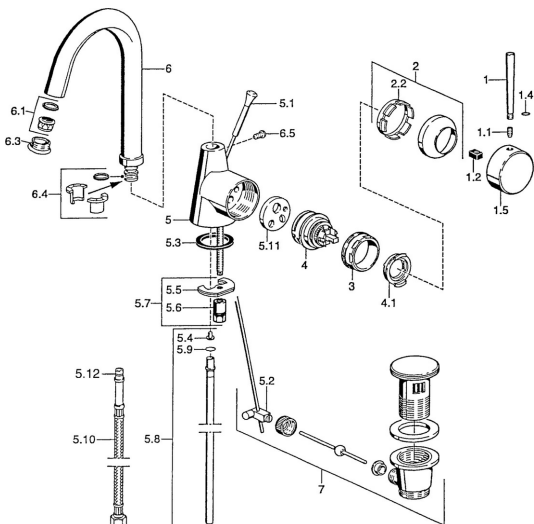

## Pièces de rechange

### SP51032101

	Nom	Code
1	Levier, L=60 Bleu <b>Arrêté</b>	59912148
1	Levier, 60 mm Chrome <b>Arrêté</b>	59911882
1	Levier, 80 mm Chrome <b>Arrêté</b>	59912122
1.1	Vis, M5x8, SW2.5	59904755
1.2	Kit de joints pour bec	59904778
1.4	Joint, d 6x1	59912136
1.5	Capuchon Chrome <b>Arrêté</b>	59911885
2	Chape Chrome	59906563
2.2	Manchon de fixation	59906695
3	Vis Loop, M50x1, SW45	59904775
4	Cartouche, 4,8 eco	59904601
4.1	Hot water limiter	59904759
5.1	Tirrette de vidage Chrome <b>Arrêté</b>	59911887
5.2	Joint	59904624
5.3	Joint, 37x48x3.5	59911422
5.4	Attachment clamp <b>Arrêté</b>	59911416
5.5	Fixing plate	59904765
5.6	Vis, M8x1, SW13	59904766
5.7	Ensemble de fixation	59910749
5.8	Tuyau, d 10 mm, L=413	59911423
5.9	Joint, 9x2	59905095
5.10	Flexible d'alimentation, L=370, G3/8 <b>Arrêté</b>	59911626
5.11	Adaptateur <b>Arrêté</b>	59911894
6	Bec, L=145 mm <b>Arrêté</b>	59911879
6.1	Aérateur, M22/24 A	59902081
6.3	Aérateur, M24x1, (-2002) Chrome <b>Arrêté</b>	59912011
6.3	Aérateur et clé, M24x1, (2002-) Chrome	59912225
6.4	Set de fixation pour bec	59911884
6.5	Vis, M4x7	59902075
7	Vidage Chrome	59911441