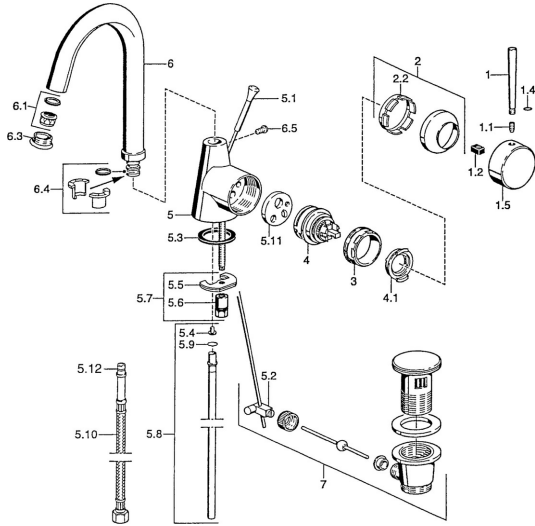

EAN: 4015474032385
static.hansa.com/51032101

Ersatzteile

SP51032101

	Name	Art.-Nr.
1	Hebel, L=60 Blau Ausgelaufen	59912148
1	Hebel, 60 mm Chrom Ausgelaufen	59911882
1	Hebel, 80 mm Chrom Ausgelaufen	59912122
1.1	Schraube, M5x8, SW2.5	59904755
1.2	Kunststoffadapter	59904778
1.4	O-Ring, d 6x1	59912136
1.5	Abdeckkappe Chrom Ausgelaufen	59911885
2	Abdeckkappe Chrom	59906563
2.2	Befestigungshülse	59906695
3	Ringschraube, M50x1, SW45	59904775
4	Kartusche, 4.8 eco	59904601
4.1	Warmwasser Begrenzer	59904759
5.1	Zugstange mit Knopf Chrom Ausgelaufen	59911887
5.2	Gelenkstück	59904624
5.3	Dichtung, 37x48x3.5	59911422
5.4	Befestigungsklammer Ausgelaufen	59911416
5.5	Befestigungsplatte	59904765
5.6	Schraube, M8x1, SW13	59904766
5.7	Befestigungssatz	59910749
5.8	Rohr, d 10 mm, L=413	59911423
5.9	O-Ring, 9x2	59905095
5.10	Anschlußschlauch, L=370, G3/8 Ausgelaufen	59911626
5.11	Adapter Ausgelaufen	59911894
6	Auslauf, L=145 mm Ausgelaufen	59911879
6.1	Luftsprudler, M22/24 A	59902081
6.3	Luftsprudler, M24x1, (-2002) Chrom Ausgelaufen	59912011
6.3	Luftsprudler und Schlüssel, M24x1, (2002-) Chrom	59912225
6.4	Dichtungskit	59911884
6.5	Schraube, M4x7	59902075
7	Ablaufgarnitur Chrom	59911441