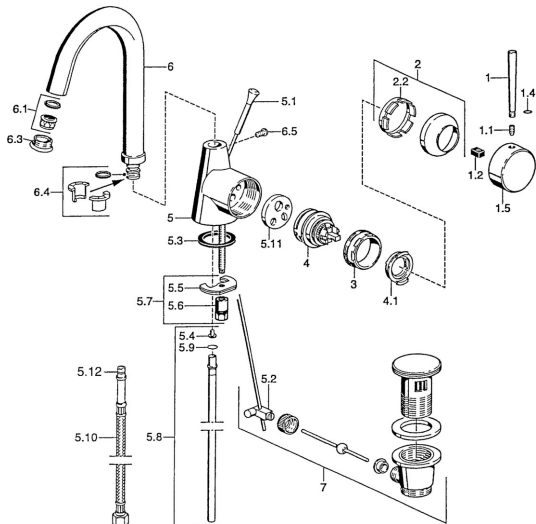

EAN: 4015474032385
static.hansa.com/51032101

Náhradní díly

SP51032101

	Název	Kód
1	Páka, L=60 Modrá Ukončeno	59912148
1	Páka, 60 mm Chrom Ukončeno	59911882
1	Páka, 80 mm Chrom Ukončeno	59912122
1.1	Šroub, M5x8, SW2.5	59904755
1.2	Kluzné pouzdro (osazené)	59904778
1.4	O-kroužek, d 6x1	59912136
1.5	Víko Chrom Ukončeno	59911885
2	Krytka Chrom	59906563
2.2	Upevňovací objímka	59906695
3	Oční šroub, M50x1, SW45	59904775
4	Kartuše, 4.8 eco	59904601
4.1	Hot water limiter	59904759
5.1	Ovládací táhlo vypouštěcího ventilu Chrom Ukončeno	59911887
5.2	Spojovací díl táhel	59904624
5.3	Těsnění, 37x48x3.5	59911422
5.4	Attachment clamp Ukončeno	59911416
5.5	Upevňovací deska	59904765
5.6	Šroub, M8x1, SW13	59904766
5.7	Upevňovací set	59910749
5.8	Roura, d 10 mm, L=413	59911423
5.9	O-kroužek, 9x2	59905095
5.10	Flexibilní hadička, L=370, G3/8 Ukončeno	59911626
5.11	Adaptér Ukončeno	59911894
6	Výtokové rameno, L=145 mm Ukončeno	59911879
6.1	Aerator, M22/24 A	59902081
6.3	Aerator, M24x1, (-2002) Chrom Ukončeno	59912011
6.3	Aerator a klíč, M24x1, (2002-) Chrom	59912225
6.4	Těsnící sada	59911884
6.5	Šroub, M4x7	59902075
7	Vypouštěcí ventil Chrom	59911441