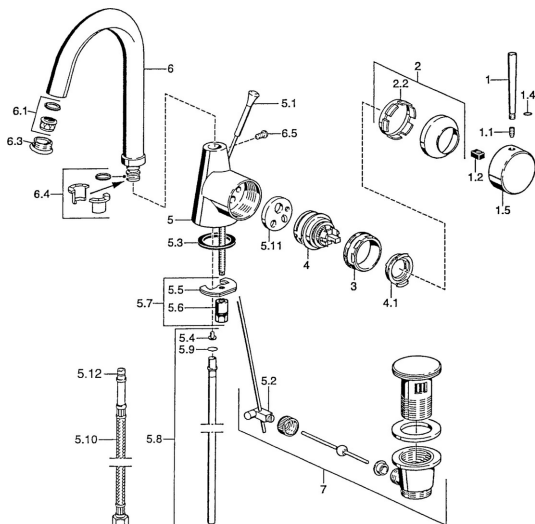

EAN: 4015474005563
static.hansa.com/5103210097

Náhradné diely

SP51032101

	Názov	Kód
1	Ovládacia rukoväť, L=60 Modrá Ukončené	59912148
1	Ovládacia rukoväť, 60 mm Chróm Ukončené	59911882
1	Ovládacia rukoväť, 80 mm Chróm Ukončené	59912122
1.1	Skrutka, M5x8, SW2.5	59904755
1.2	Klzné puzdro	59904778
1.4	O-krúžok, d 6x1	59912136
1.5	Klobúk,krytka Chróm Ukončené	59911885
2	Krytka Chróm	59906563
2.2	Upevňovacia objímka	59906695
3	Očné skrutka, M50x1, SW45	59904775
4	Kartuš, 4,8 eco	59904601
4.1	Hot water limiter	59904759
5.1	Ovládacie tiahlo Chróm Ukončené	59911887
5.2	Spojovací diel tiahla	59904624
5.3	Tesnenie, 37x48x3.5	59911422
5.4	Attachment clamp Ukončené	59911416
5.5		59904765
5.6	Skrutka, M8x1, SW13	59904766
5.7	Upevňovací set	59910749
5.8	Potrubie, d 10 mm, L=413	59911423
5.9	O-krúžok, 9x2	59905095
5.10	Flexibilná hadička, L=370, G3/8 Ukončené	59911626
5.11	Adaptér Ukončené	59911894
6	Výtokové rameno, L=145 mm Ukončené	59911879
6.1	Aerator, M22/24 A	59902081
6.3	Aerator, M24x1, (-2002) Chróm Ukončené	59912011
6.3	Aerator a kľúč, M24x1, (2002-) Chróm	59912225
6.4	Tesnenie sada	59911884
6.5	Skrutka, M4x7	59902075
7	Vypúšťací ventil umývadla Chróm	59911441