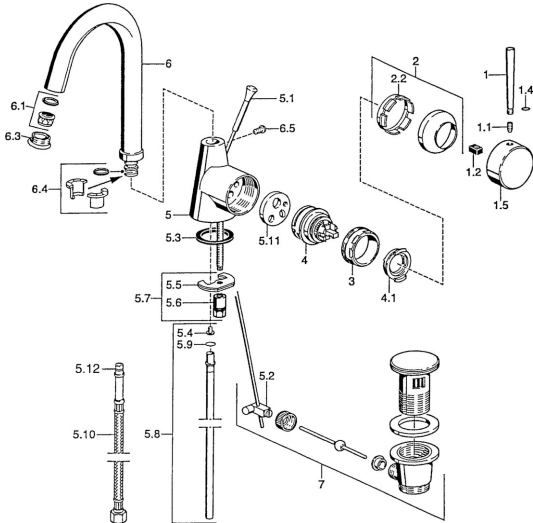

EAN: 4015474005563
static.hansa.com/5103210097

Parti di ricambio

SP51032101

	Nome	Codice
1	Leva, L=60 Blu Fuori produzione	59912148
1	Leva, 60 mm Cromo Fuori produzione	59911882
1	Leva, 80 mm Cromo Fuori produzione	59912122
1.1	Screw, M5x8, SW2.5	59904755
1.2	Adattatore	59904778
1.4	O-ring, d 6x1	59912136
1.5	Cappuccio Cromo Fuori produzione	59911885
2	Cappuccio Cromo	59906563
2.2	Manicotto di fissaggio	59906695
3	Vite eye, M50x1, SW45	59904775
4	Cartuccia, 4,8 eco	59904601
4.1	Hot water limiter	59904759
5.1	Asta saltarello Cromo Fuori produzione	59911887
5.2	Snodo	59904624
5.3	Giunto, 37x48x3.5	59911422
5.4	Attachment clamp Fuori produzione	59911416
5.5	Fixing plate	59904765
5.6	Screw, M8x1, SW13	59904766
5.7	Set di fissaggio	59910749
5.8	, d 10 mm, L=413	59911423
5.9	O-ring, 9x2	59905095
5.10	Cannette flessibili, L=370, G3/8 Fuori produzione	59911626
5.11	Adapter Fuori produzione	59911894
6	Bocca, L=145 mm Fuori produzione	59911879
6.1	Aeratore, M22/24 A	59902081
6.3	Aeratore, M24x1, (-2002) Cromo Fuori produzione	59912011
6.3	Aeratore e chiave, M24x1, (2002-) Cromo	59912225
6.4	Kit di guarnizione	59911884
6.5	Screw, M4x7	59902075
7	Scarico a saltarello Cromo	59911441