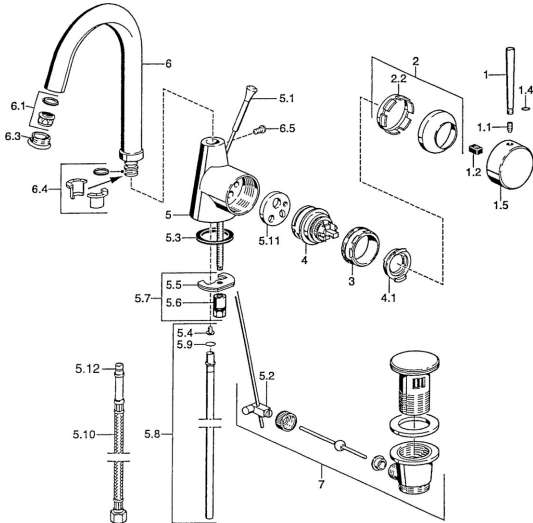

EAN: 4015474005563
static.hansa.com/5103210097

Pièces de rechange

SP51032101

	Nom	Code
1	Levier, L=60 Bleu Arrêté	59912148
1	Levier, 60 mm Chrome Arrêté	59911882
1	Levier, 80 mm Chrome Arrêté	59912122
1.1	Vis, M5x8, SW2.5	59904755
1.2	Kit de joints pour bec	59904778
1.4	Joint, d 6x1	59912136
1.5	Capuchon Chrome Arrêté	59911885
2	Chape Chrome	59906563
2.2	Manchon de fixation	59906695
3	Vis Loop, M50x1, SW45	59904775
4	Cartouche, 4,8 eco	59904601
4.1	Hot water limiter	59904759
5.1	Tirrette de vidage Chrome Arrêté	59911887
5.2	Joint	59904624
5.3	Joint, 37x48x3.5	59911422
5.4	Attachment clamp Arrêté	59911416
5.5	Fixing plate	59904765
5.6	Vis, M8x1, SW13	59904766
5.7	Ensemble de fixation	59910749
5.8	Tuyau, d 10 mm, L=413	59911423
5.9	Joint, 9x2	59905095
5.10	Flexible d'alimentation, L=370, G3/8 Arrêté	59911626
5.11	Adaptateur Arrêté	59911894
6	Bec, L=145 mm Arrêté	59911879
6.1	Aérateur, M22/24 A	59902081
6.3	Aérateur, M24x1, (-2002) Chrome Arrêté	59912011
6.3	Aérateur et clé, M24x1, (2002-) Chrome	59912225
6.4	Set de fixation pour bec	59911884
6.5	Vis, M4x7	59902075
7	Vidage Chrome	59911441