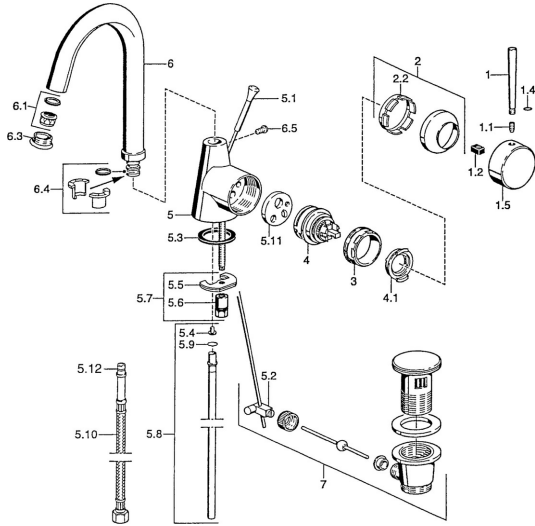

EAN: 4015474005563
static.hansa.com/5103210097

Ersatzteile

SP51032101

	Name	Art.-Nr.
1	Hebel, L=60 Blau Ausgelaufen	59912148
1	Hebel, 60 mm Chrom Ausgelaufen	59911882
1	Hebel, 80 mm Chrom Ausgelaufen	59912122
1.1	Schraube, M5x8, SW2.5	59904755
1.2	Kunststoffadapter	59904778
1.4	O-Ring, d 6x1	59912136
1.5	Abdeckkappe Chrom Ausgelaufen	59911885
2	Abdeckkappe Chrom	59906563
2.2	Befestigungshülse	59906695
3	Ringschraube, M50x1, SW45	59904775
4	Kartusche, 4.8 eco	59904601
4.1	Warmwasser Begrenzer	59904759
5.1	Zugstange mit Knopf Chrom Ausgelaufen	59911887
5.2	Gelenkstück	59904624
5.3	Dichtung, 37x48x3.5	59911422
5.4	Befestigungsklammer Ausgelaufen	59911416
5.5	Befestigungsplatte	59904765
5.6	Schraube, M8x1, SW13	59904766
5.7	Befestigungssatz	59910749
5.8	Rohr, d 10 mm, L=413	59911423
5.9	O-Ring, 9x2	59905095
5.10	Anschlußschlauch, L=370, G3/8 Ausgelaufen	59911626
5.11	Adapter Ausgelaufen	59911894
6	Auslauf, L=145 mm Ausgelaufen	59911879
6.1	Luftsprudler, M22/24 A	59902081
6.3	Luftsprudler, M24x1, (-2002) Chrom Ausgelaufen	59912011
6.3	Luftsprudler und Schlüssel, M24x1, (2002-) Chrom	59912225
6.4	Dichtungskit	59911884
6.5	Schraube, M4x7	59902075
7	Ablaufgarnitur Chrom	59911441