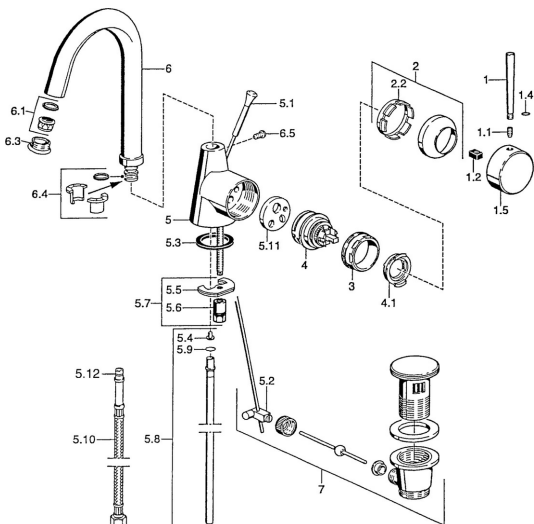

EAN: 4015474005556
static.hansa.com/51032100

Náhradné diely

SP51032101

	Názov	Kód
1	Ovládacia rukoväť, L=60 Modrá Ukončené	59912148
1	Ovládacia rukoväť, 60 mm Chróm Ukončené	59911882
1	Ovládacia rukoväť, 80 mm Chróm Ukončené	59912122
1.1	Skrutka, M5x8, SW2.5	59904755
1.2	Klzné puzdro	59904778
1.4	O-krúžok, d 6x1	59912136
1.5	Klobúk,krytka Chróm Ukončené	59911885
2	Krytka Chróm	59906563
2.2	Upevňovacia objímka	59906695
3	Očné skrutka, M50x1, SW45	59904775
4	Kartuš, 4,8 eco	59904601
4.1	Hot water limiter	59904759
5.1	Ovládacie tiahlo Chróm Ukončené	59911887
5.2	Spojovací diel tiahla	59904624
5.3	Tesnenie, 37x48x3.5	59911422
5.4	Attachment clamp Ukončené	59911416
5.5		59904765
5.6	Skrutka, M8x1, SW13	59904766
5.7	Upevňovací set	59910749
5.8	Potrubie, d 10 mm, L=413	59911423
5.9	O-krúžok, 9x2	59905095
5.10	Flexibilná hadička, L=370, G3/8 Ukončené	59911626
5.11	Adaptér Ukončené	59911894
6	Výtokové rameno, L=145 mm Ukončené	59911879
6.1	Aerator, M22/24 A	59902081
6.3	Aerator, M24x1, (-2002) Chróm Ukončené	59912011
6.3	Aerator a kľúč, M24x1, (2002-) Chróm	59912225
6.4	Tesnenie sada	59911884
6.5	Skrutka, M4x7	59902075
7	Vypúšťací ventil umývadla Chróm	59911441