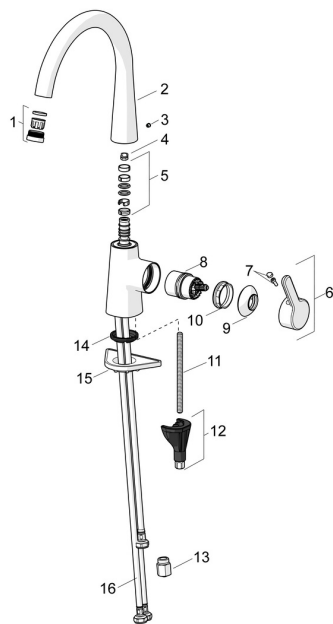

EAN: 4057304007064
static.hansa.com/51021183

Náhradné diely

SP51021183

	Názov	Kód
01	Aerator, M24x1 ND Chróm Ukončené	59914688
02	Vysoký výtok Chróm	1013087V
02	Výtokové rameno Chróm Ukončené	59914683
03	Vymedzovacia vložka Chróm	59913762
04	Obmedzovač, 60° / 0°	59914264
04	Obmedzovač, 120° Ukončené	59914429
05	Tesnenie výtokového ramena	59914431
06	Ovládacia rukoväť Chróm	59914652
07	Záslepka	59914573
08	Kartuš, 4.0	59914670
09	Krytka Chróm	59914649
10	Prítlačná matica, M42x1.5, SW 38	59914128
11	Upevňovacia skrutka, M8x1, L=130	59914474
12	Upevňovací set	59914475
13	Regulátor prietoku, G3/8 Chróm Ukončené	59914666
14	Gumové tesnenie	59914591
15	Podložka	59910008
16	Flexibilná hadička, L=550, G3/8-M8x1 LH Ukončené	59914680