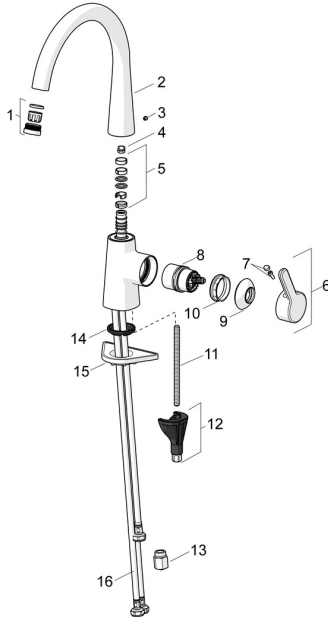

EAN: 4057304007064
static.hansa.com/51021183

Reserveonderdelen

SP51021183

	Naam	Code
01	Mousseur, M24x1 ND Chroom Stopgezet	59914688
02	Hoge uitloop Chroom	1013087V
02	Uitloop Chroom Stopgezet	59914683
03	Binnendeel temperatuurhendel Chroom	59913762
04	Begrenzer, 60° / 0°	59914264
04	Begrenzer, 120° Stopgezet	59914429
05	Dichting uitloop	59914431
06	Hendel Chroom	59914652
07	Sierdop	59914573
08	, 4.0	59914670
09	Kap Chroom	59914649
10	Schroefring, M42x1.5, SW 38	59914128
11	Bevestigingsschroeven, M8x1, L=130	59914474
12	Bevestigingsset	59914475
13	Doorvoerbegrenzer, G3/8 Chroom Stopgezet	59914666
14	Wasser	59914591
15	Verstevigingsplaat	59910008
16	Flexibele aansluitingen, L=550, G3/8-M8x1 LH Stopgezet	59914680