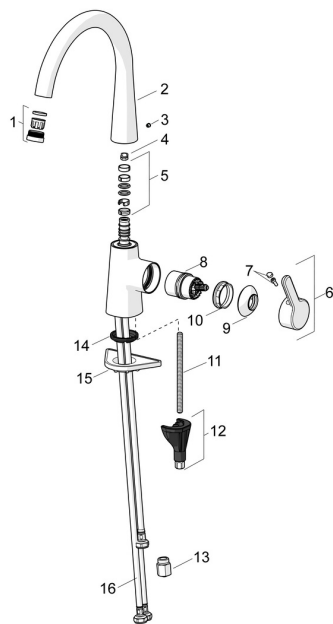

EAN: 4057304007064
static.hansa.com/51021183

Parti di ricambio

SP51021183

	Nome		Codice
01	Aeratore, M24x1 ND Cromo	Fuori produzione	59914688
02	Alta becco Cromo		1013087V
02	Bocca Cromo	Fuori produzione	59914683
03	Spinotto Cromo		59913762
04	Vite per bloccaggio bocca, 60° / 0°		59914264
04	Vite per bloccaggio bocca, 120°	Fuori produzione	59914429
05	Kit guarnizioni per bocca		59914431
06	Leva Cromo		59914652
07	Tappo		59914573
08	Cartuccia, bassa pressione, 4,0		59914670
09	Cappuccio Cromo		59914649
10	Dado di fissaggio, M42x1,5, SW 38		59914128
11	Viti di fissaggio, M8x1, L=130		59914474
12	Set di fissaggio		59914475
13	Limitatore di portata, G3/8 Cromo	Fuori produzione	59914666
14	Rondella		59914591
15	Base per fissaggio		59910008
16	Cannette flessibili, L=550, G3/8-M8x1 LH	Fuori produzione	59914680