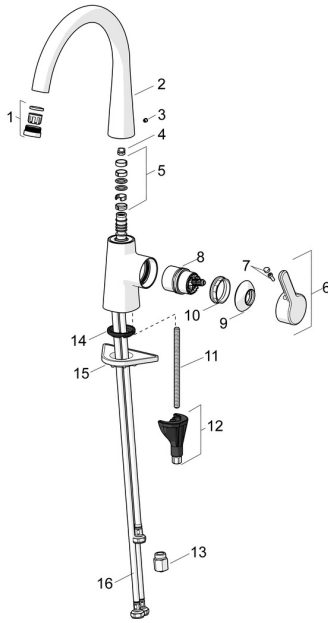

EAN: 4057304007064
static.hansa.com/51021183

Pièces de rechange

SP51021183

	Nom	Code
01	Aérateur, M24x1 ND Chrome Arrêté	59914688
02	Bec haut Chrome	1013087V
02	Bec Chrome Arrêté	59914683
03	Butée de réglage Chrome	59913762
04	Limiteur de rotation pour bec, 60° / 0°	59914264
04	Limiteur de rotation pour bec, 120° Arrêté	59914429
05	Kit de joint pour bec	59914431
06	Levier Chrome	59914652
07	Capuchon	59914573
08	Cartouche à écoulement libre, 4.0	59914670
09	Chape Chrome	59914649
10	Écrou de maintien, M42x1.5, SW 38	59914128
11	Vis, M8x1, L=130	59914474
12	Ensemble de fixation	59914475
13	Limiteur de débit, G3/8 Chrome Arrêté	59914666
14	Bague	59914591
15	Plaque de fixation	59910008
16	Flexible d'alimentation, L=550, G3/8-M8x1 LH Arrêté	59914680