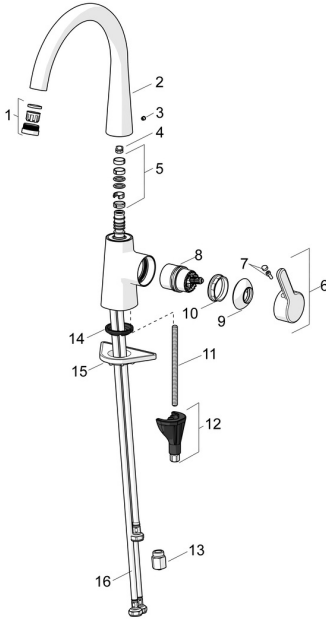

## Ersatzteile

### SP51021183

	Name	Art.-Nr.
01	Luftsprudler, M24x1 ND Chrom <span style="background-color: #cccccc;">Ausgelaufen</span>	59914688
02	Auslauf hoch Chrom	1013087V
02	Auslauf Chrom <span style="background-color: #cccccc;">Ausgelaufen</span>	59914683
03	Blindstopfen Chrom	59913762
04	Begrenzer für Schwenkauslauf, 60° / 0°	59914264
04	Begrenzer für Schwenkauslauf, 120° <span style="background-color: #cccccc;">Ausgelaufen</span>	59914429
05	Auslaufdichtung	59914431
06	Hebel Chrom	59914652
07	Dekorkappe	59914573
08	Kartusche, Niederdruck, 4,0	59914670
09	Abdeckkappe Chrom	59914649
10	Spann-Mutter, M42x1,5, SW 38	59914128
11	Befestigungsschraube, M8x1, L=130	59914474
12	Befestigungssatz	59914475
13	Durchflussbegrenzer, G3/8 Chrom <span style="background-color: #cccccc;">Ausgelaufen</span>	59914666
14	Bodendichtung	59914591
15	PVC-Befestigungsplatte	59910008
16	Anschlußschlauch, L=550, G3/8-M8x1 LH <span style="background-color: #cccccc;">Ausgelaufen</span>	59914680