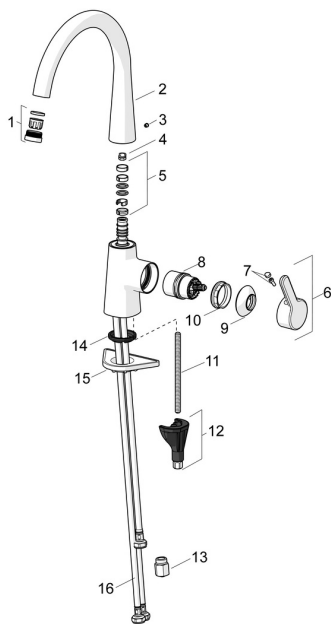

## SP51021183

	Název	Kód
01	Aerator, M24x1 ND Chrom <b>Ukončeno</b>	59914688
02	Vysoký výtokové rameno Chrom	1013087V
02	Výtokové rameno Chrom <b>Ukončeno</b>	59914683
03	Vymezovací vložka Chrom	59913762
04	Omezovač, 60° / 0°	59914264
04	Omezovač, 120° <b>Ukončeno</b>	59914429
05	Těsnění výtokového ramene	59914431
06	Páka Chrom	59914652
07	Záslepka	59914573
08	Kartuše, 4.0	59914670
09	Krytka Chrom	59914649
10	Upevňovací matice, M42x1.5, SW 38	59914128
11	Upevňovací šroub, M8x1, L=130	59914474
12	Upevňovací set	59914475
13	Regulátor průtoku, G3/8 Chrom <b>Ukončeno</b>	59914666
14	Těsnění	59914591
15	Upevňovací destička	59910008
16	Flexibilní hadička, L=550, G3/8-M8x1 LH <b>Ukončeno</b>	59914680