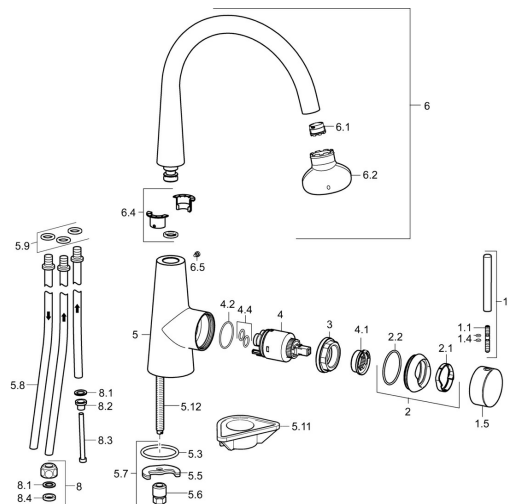

EAN: 4015474188136

static.hansa.com/51021178

Náhradné diely

SP51021173

	Názov	Kód
1	Ovládacia rukoväť, 70 mm	59913331
1.1	Skrutka, M5x35	59913299
1.4	O-krúžok, d 3x1.5	59913100
1.5	Klobúk,krytka Čierna Ukončené	59913329
1.5	Klobúk,krytka Biela Ukončené	59913330
1.5	Klobúk,krytka Chróm	59913328
2	Krytka Chróm	59913364
2.1	Trecí krúžok	59913363
2.2	O-krúžok, d 38x2	59913212
3	Skrutka, M42x1, SW34	59913365
4	Kartuš, 3.5 Eco	59912324
4	Kartuš, 3.5 Classic	59913075
4.1	Temperature adjustment limiter	59912325
4.2	O-krúžok, d 28.24x2.62 Ukončené	59912590
4.4	O-krúžok, d 10.10x1.60 Ukončené	59905072
5.3	O-krúžok, d 36.09x d 3.53	59913396
5.5		59904765
5.6	Skrutka, M8x1, SW13	59904766
5.7	Upevňovací set	59910749
5.8	Potrubie, M8x1, L=560	59912806
5.9	O-krúžok, 6x1.4	59913266
5.11	Podložka	59910008
5.12	Upevňovacia skrutka, M8x1, L=140	59912474
6	Výtokové rameno Chróm	59913487
6.1	Aerator, M18.5x1	59913489
6.2	Kľúč k aerátoru, M18.5	59913367
6.4	Tesnenie sada	59911884
6.5	Skrutka, M4x7	59902075
8	Montáž matice	59904969
8.1	Tesnenie sada, 14.9x8.5x1	59902352
8.2	Tesnenie sada, 10x8	59902272
8.3	Pripájacie hadičky	59902151
8.4	Tesnenie, 15x8x4 Ukončené	59902270
N.I.	Kľúč, SW30/34	59912108