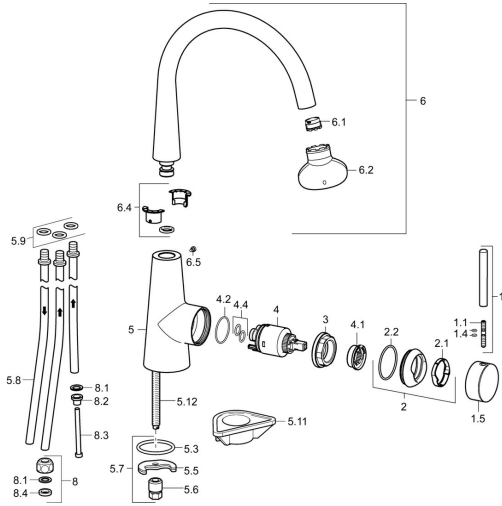

EAN: 4015474188136
static.hansa.com/51021178

Reserveonderdelen

SP51021173

	Naam	Code
1	Handel, 70 mm	59913331
1.1	Schroef, M5x35	59913299
1.4	O-ring, d 3x1.5	59913100
1.5	Kap Zwart Stopgezet	59913329
1.5	Kap Wit Stopgezet	59913330
1.5	Kap Chroom	59913328
2	Kap Chroom	59913364
2.1	Glijring wit	59913363
2.2	O-ring, d 38x2	59913212
3	Schroef, M42x1, SW34	59913365
4	Binnenwerk, 3,5 Eco	59912324
4	Binnenwerk, 3,5 Classic	59913075
4.1	Temperature adjustment limiter	59912325
4.2	O-ring, d 28.24x2.62 Stopgezet	59912590
4.4	O-ring, d 10.10x1.60 Stopgezet	59905072
5.3	O-ring, d 36.09x d 3.53	59913396
5.5	Fixing plate	59904765
5.6	Schroef, M8x1, SW13	59904766
5.7	Bevestigingsset	59910749
5.8	Pijp, M8x1, L=560	59912806
5.9	O-ring, 6x1.4	59913266
5.11	Verstevigingsplaat	59910008
5.12	Bevestigingsschroeven, M8x1, L=140	59912474
6	Uitloop Chroom	59913487
6.1	Mousseur, M18.5x1	59913489
6.2	Schuimstralersleutel, M18.5	59913367
6.4	Dichting	59911884
6.5	Schroef, M4x7	59902075
8	Montage moer	59904969
8.1	Dichting, 14.9x8.5x1	59902352
8.2	Dichting, 10x8	59902272
8.3	Slangen	59902151
8.4	Dichting, 15x8x4 Stopgezet	59902270
N.I.	Sleutel, SW30/34	59912108